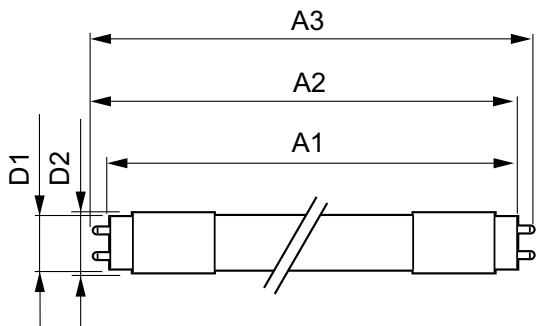

MASTER Value LEDtube Universal T8

Lichttechnische Daten	
Farbcode	830 [CCT of 3000K]
Ausstrahlungswinkel (Nom)	190 Grad
Lichtstrom	3.400 lm
Lichtfarbe	Weiß (WH)
Ähnlichste Farbtemperatur (Nom)	3000 K
Nennlichtausbeute (nom.)	147 lm/W
Farbkonsistenz	<6
Farbwiedergabeindex (CRI)	80
Restlichtstrom am Ende der Nennlebensdauer (Nom.)	70 %
Flackerwert (PstLM)	1
Stroboskopeffektwert (SVM)	0,4
Photobiologische Sicherheit gemäß EN 62471	RG0
Betrieb und Elektrik	
Netzfrequenz	50 to 60 Hz
Eingangsfrequenz	50 bis 60 Hz
Energieverbrauch	23 W
Lampenstrom (Nom)	106 mA
Äquivalente Leistung	58 W
Startzeit (Nom)	0,5 s
Aufwärmzeit bis 60 % Licht	0,5 s
Leistungsfaktor (Bruchteil)	0,9
Spannung (Nom)	220-240 V
LED-Alternative zu Leuchtstofflampenleistung	58 W
Temperatur	
Umgebungstemperaturbereich	-20 bis +45 °C
Gehäusetemperatur (Nom)	55 °C

Abmessungsskizzen

Lichtregelung und Dimmen	
Dimmbar	Nein
Mechanik und Gehäuse	
Kolbenausführung	Matt
Kolbenmaterial	Glas
Produktlänge	1.500 mm
Kolbenform	Röhre, doppelseitig gesockelt
Genehmigung und Anwendung	
Energieeffizienzklasse	D
Energiesparendes Produkt	Ja
Zeichen & Zertifikate	RoHS-Konformität TÜV CE-Kennzeichnung KEMA Keur-Zertifikat
Energieverbrauch kWh/1.000 Std.	23 kWh
EPREL Registrierungsnummer	1195916
Produktdaten	
Gesamt-Produktcode	871951431674400
Bestell-Produktname	MAS LEDtube VLE UN 1500mm UO 23W830 T8
Bestellcode	31674400
Anzahl pro Verpackung	1
Zähler - Pakete pro Außenkarton	10
Material-Nr. (12NC)	929002997302
Gesamtbezeichnung des Produkts	MAS LEDtube VLE UN 1500mm UO 23W830 T8
EAN Umverpackung	8719514316751
EAN/UPC - Product/Case	8719514316744

Product	D1	D2	A1	A2	A3
MAS LEDtube VLE UN 1500mm UO 23W830 T8	26 mm	28 mm	1.500 mm	1.506 mm	1.514 mm