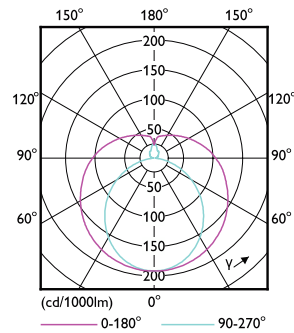

Light Distribution Diagram - MAS LEDtube VLE UN 1500mm UO 23W830 T8