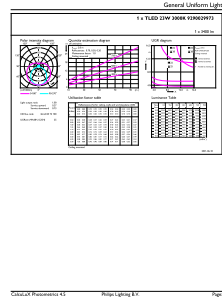

General uniform lighting - MAS LEDtube VLE UN 1500mm UO 23W830 T8

MASTER Value LEDtube Universal T8

Photometrische Daten