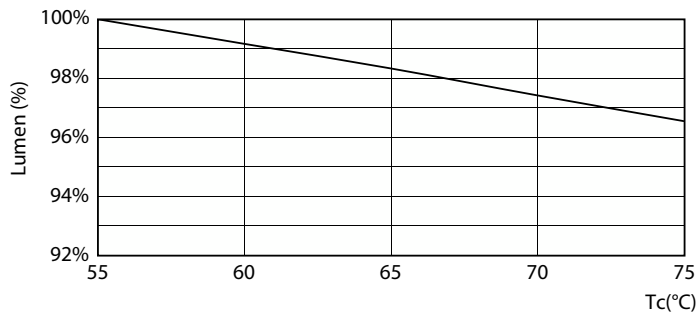

Lebensdauer

Lumen Maintenance Diagram - MAS LEDtube VLE UN 1500mm UO 23W830 T8