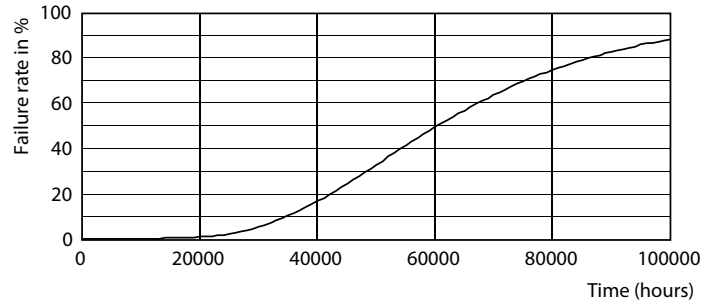

Life Expectancy Diagram - MAS LEDtube VLE UN 1500mm UO 23W830 T8