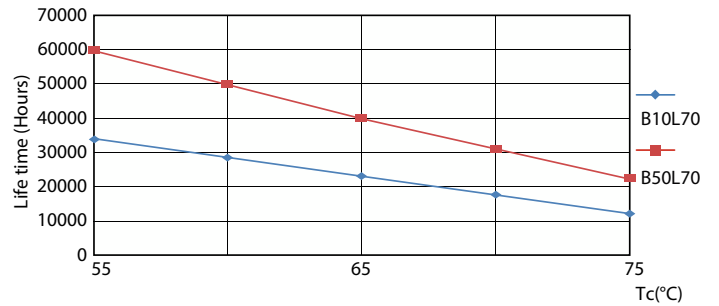

## Lebensdauer

Lumen Maintenance Diagram - MAS LEDtube VLE UN 1500mm UO 23W830 T8

Life Expectancy Diagram - MAS LEDtube VLE UN 1500mm UO 23W830 T8

Life Expectancy Diagram