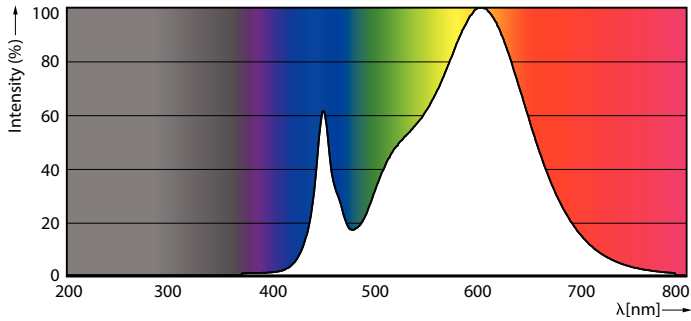

MASTER Value LEDtube Universal T8

Photometrische Daten

Spectral Power Distribution Colour - MAS LEDtube VLE UN 1500mm UO 23W830 T8