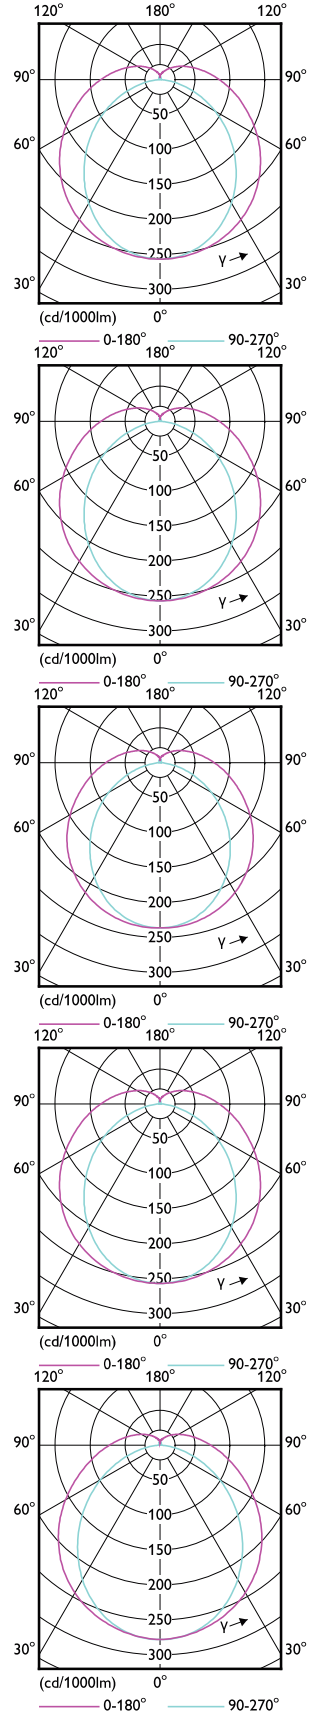

MASTER LEDtube T8 KVG/VVG