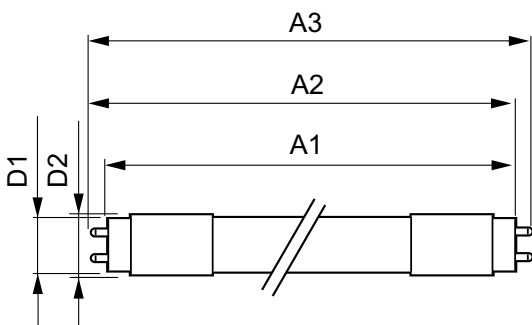

## Abmessungsskizzen

Product	D1	D2	A1	A2	A3
MASTER LEDtube 1500mm UO 24W 840 T8	25,78 mm	28 mm	1498,7 mm	1505,8 mm	1512,9 mm
MASTER LEDtube 600mm HO 8W865 T8	25,78 mm	28 mm	588,5 mm	595,5 mm	602,5 mm
MASTER LEDtube 600mm HO 8W830 T8	25,78 mm	28 mm	588,5 mm	595,5 mm	602,5 mm
MASTER LEDtube 900mm HO 12W 865 T8	25,78 mm	28 mm	893,3 mm	900,4 mm	907,5 mm
MASTER LEDtube 900mm HO 12W 840 T8	25,78 mm	28 mm	893,3 mm	900,4 mm	907,5 mm
MASTER LEDtube 600mm HO 8W840 T8	25,78 mm	28 mm	588,5 mm	595,5 mm	602,5 mm
MASTER LEDtube Sensor 1500mm HO 24W840 T8	25,8 mm	28 mm	1500 mm	1507,1 mm	1514,2 mm
MASTER LEDtube Sensor 1200mm HO 16.5W840 T8	25,8 mm	28 mm	1199,4 mm	1206,5 mm	1213,6 mm
MASTER LEDtube Sensor 1200mm HO 16.5W865 T8	25,8 mm	28 mm	1199,4 mm	1206,5 mm	1213,6 mm
MASTER LEDtube Sensor 1500mm HO 24W865 T8	25,8 mm	28 mm	1500 mm	1507,1 mm	1514,2 mm
MASTER LEDtube 1500mm UO 23W 865 T8	25,8 mm	28 mm	1498,7 mm	1505,8 mm	1512,9 mm
MASTER LEDtube 1200mm UO 15.5W 830 T8	25,8 mm	28 mm	1198,2 mm	1205,3 mm	1212,4 mm
MASTER LEDtube 1500mm UO 23W 830 T8	25,8 mm	28 mm	1498,7 mm	1505,8 mm	1512,9 mm
MASTER LEDtube 1200mm UO 15.5W 840 T8	25,8 mm	28 mm	1198,2 mm	1205,3 mm	1212,4 mm
MASTER LEDtube 1200mm UO 15.5W 865 T8	25,8 mm	28 mm	1198,2 mm	1205,3 mm	1212,4 mm
MASTER LEDtube 1500mm UO 23W 840 T8	25,8 mm	28 mm	1498,7 mm	1505,8 mm	1512,9 mm