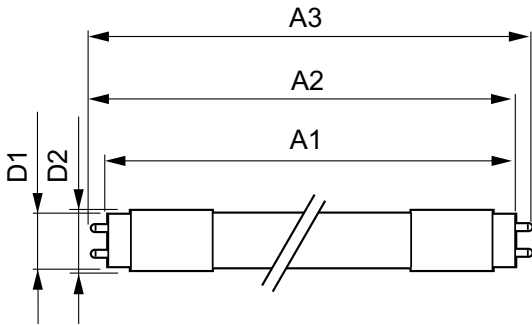

MASTER LEDtube T8 KVG/VVG

Abmessungsskizzen

Product	D1	D2	A1	A2	A3
MASTER LEDtube 1500mm UO 24W 840 T8	25,78 mm	28 mm	1498,7 mm	1505,8 mm	1512,9 mm
MASTER LEDtube 600mm HO 8W865 T8	25,78 mm	28 mm	588,5 mm	595,5 mm	602,5 mm
MASTER LEDtube 600mm HO 8W830 T8	25,78 mm	28 mm	588,5 mm	595,5 mm	602,5 mm
MASTER LEDtube 900mm HO 12W 865 T8	25,78 mm	28 mm	893,3 mm	900,4 mm	907,5 mm
MASTER LEDtube 900mm HO 12W 840 T8	25,78 mm	28 mm	893,3 mm	900,4 mm	907,5 mm
MASTER LEDtube 600mm HO 8W840 T8	25,78 mm	28 mm	588,5 mm	595,5 mm	602,5 mm
MASTER LEDtube Sensor 1500mm HO 24W840 T8	25,8 mm	28 mm	1500 mm	1507,1 mm	1514,2 mm
MASTER LEDtube Sensor 1200mm HO 16.5W840 T8	25,8 mm	28 mm	1199,4 mm	1206,5 mm	1213,6 mm
MASTER LEDtube Sensor 1200mm HO 16.5W865 T8	25,8 mm	28 mm	1199,4 mm	1206,5 mm	1213,6 mm
MASTER LEDtube Sensor 1500mm HO 24W865 T8	25,8 mm	28 mm	1500 mm	1507,1 mm	1514,2 mm
MASTER LEDtube 1500mm UO 23W 865 T8	25,8 mm	28 mm	1498,7 mm	1505,8 mm	1512,9 mm
MASTER LEDtube 1200mm UO 15.5W 830 T8	25,8 mm	28 mm	1198,2 mm	1205,3 mm	1212,4 mm
MASTER LEDtube 1500mm UO 23W 830 T8	25,8 mm	28 mm	1498,7 mm	1505,8 mm	1512,9 mm
MASTER LEDtube 1200mm UO 15.5W 840 T8	25,8 mm	28 mm	1198,2 mm	1205,3 mm	1212,4 mm
MASTER LEDtube 1200mm UO 15.5W 865 T8	25,8 mm	28 mm	1198,2 mm	1205,3 mm	1212,4 mm
MASTER LEDtube 1500mm UO 23W 840 T8	25,8 mm	28 mm	1498,7 mm	1505,8 mm	1512,9 mm