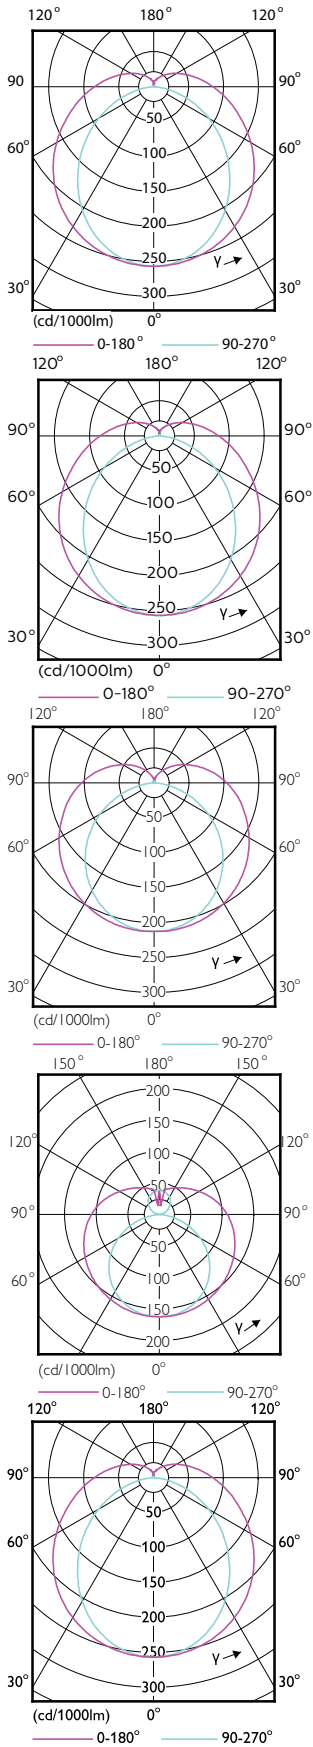

MASTER LEDtube T8 KVG/VVG