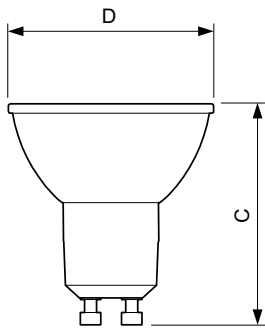

Hinweise

- Nicht für Gleichspannung geeignet
- Max. 80% Luftfeuchtigkeit
- Min. 10 mm Luftraum beim Deckeneinbau zur Gewährleistung der konstanten Wärmeableitung

Versions

Abmessungsskizzen

Product	D	C
Corepro LEDspot 4.6-50W GU10 840 36D	50 mm	54 mm
Corepro LEDspot 4.6-50W GU10 827 36D	50 mm	54 mm
Corepro LEDspot 3.5-35W GU10 840 36D	50 mm	54 mm
CorePro LEDspot 4-35W GU10 840 36D DIM	50 mm	54 mm
CorePro LEDspot 5-50W GU10 830 36D DIM	50 mm	54 mm
CorePro LEDspot 5-50W GU10 840 36D DIM	50 mm	54 mm
Corepro LEDspot 4.6-50W GU10 830 36D	50 mm	54 mm
CorePro LEDspot 5-50W GU10 827 36D DIM	50 mm	53 mm
CorePro LEDspot 4-35W GU10 827 36D DIM	50 mm	53 mm
Corepro LEDspot 3.5-35W GU10 830 36D	50 mm	54 mm
CorePro LEDspot 4.6-50W GU10 827 36D 5CT	50 mm	54 mm
Corepro LEDspot 3.5-35W GU10 827 36D	50 mm	54 mm
CorePro LEDspot 4-35W GU10 830 36D DIM	50 mm	54 mm