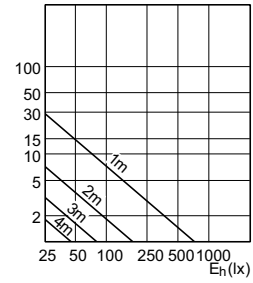

LED Lamps, CorePro LEDspotMV 3.5-35W GU10
PAR16 827 255lm 36D

CorePro LEDspotMV 35W GU10 830 36D CLA

CorePro LEDspot GU10 Hochvolt-Reflektorlampen

Accent Diagrams

CorePro LEDspotMV 50W GU10 830 36D CLA

LEDspotMV 35W-50W GU10 827 36D D