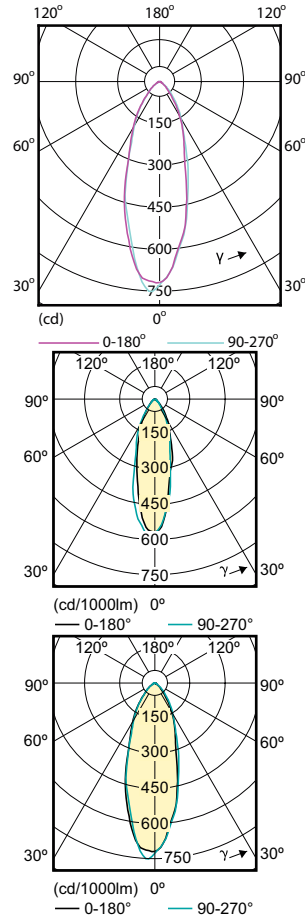

CorePro LEDspot GU10 Hochvolt-Reflektorlampen

Order Code	Full Product Name	Gehäusetemperatur (max.)
73024900	CorePro LEDspot 5-50W GU10 840 36D DIM	65 °C