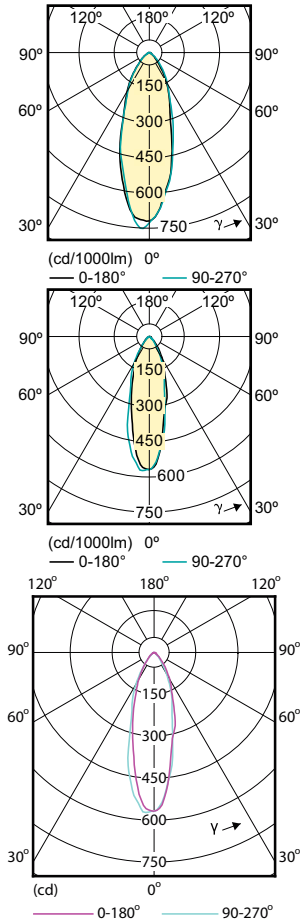

CorePro LEDspot GU10 Hochvolt-Reflektorlampen

Order Code	Full Product Name	Gehäusetemperatur (max.)
73024900	CorePro LEDspot 5-50W GU10 840 36D DIM	65 °C