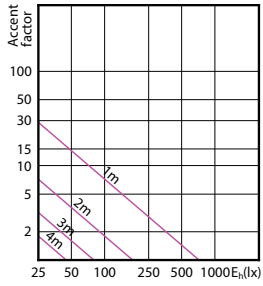

CorePro LEDspot GU10 Hochvolt-Reflektorlampen

Accent Diagrams

CorePro LEDspotMV 50W GU10 830 36D CLA

LEDspotMV 35W-50W GU10 827 36D D