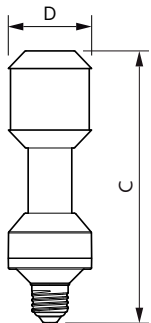

TrueForce Road LED SON-T E27/E40

Abmessungsskizzen

Product	D	C
TrueForce LED Road 60-35W E27 740	61 mm	200 mm
TrueForce LED Road 55-35W E27 730	61 mm	200 mm
TrueForce LED Road 40-25W E27 730	61 mm	200 mm
TrueForce LED Road 42-25W E27 740	61 mm	200 mm

Product	D	C
TrueForce LED Road 84-55W E40 730	71 mm	262 mm
TrueForce LED Road 120-68W E40 740	71 mm	262 mm
TrueForce LED Road 112-68W E40 730	71 mm	262 mm
TrueForce LED Road 90-55W E40 740	71 mm	262 mm

Zulassungen und Anwendungseigenschaften

Energieeffizienz-Label (EEL) A++

Dimmen

Dimmbar Nein

Elektrische Kenndaten

Eingangsfrequenz 50 Hz

Startzeit (nom.) 0,5 s

Allgemeine Eigenschaften

Nennlebensdauer (nom.) 50000 h

Schaltzyklus 50000X

Lichttechnische Daten

Farbwiedergabeindex (nom.) 70

Restlichtstrom am Ende der Nennlebensdauer (nom.) 70 %

Mechanische Kenndaten

Kolbenausführung Klar

Kolbenform Sonstiges

Zulassungen und Anwendungseigenschaften

Order Code	Full Product Name	Energieverbrauch kWh/1.000 Std.
81115300	TrueForce LED Road 55-35W E27 730	39 kWh
81117700	TrueForce LED Road 60-35W E27 740	39 kWh
63251900	TrueForce LED Road 40-25W E27 730	28 kWh
63253300	TrueForce LED Road 42-25W E27 740	28 kWh
63904400	TrueForce LED Road 84-55W E40 730	61 kWh
63906800	TrueForce LED Road 90-55W E40 740	61 kWh
63908200	TrueForce LED Road 112-68W E40 730	75 kWh
63910500	TrueForce LED Road 120-68W E40 740	75 kWh

Elektrische Kenndaten