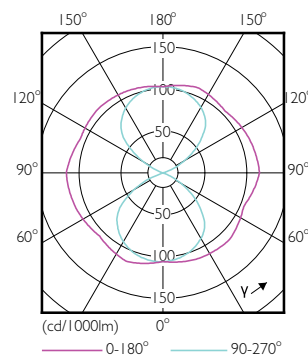

Order Code	Full Product Name	Socket
63904400	TrueForce LED Road 84-55W E40 730	E40
63906800	TrueForce LED Road 90-55W E40 740	E40
63908200	TrueForce LED Road 112-68W E40 730	E40
63910500	TrueForce LED Road 120-68W E40 740	E40

Lichttechnische Daten

Order Code	Full Product Name	Farbcode	Ähnlichste Farbtemperatur (nom.)	Lichtstrom (nom.)
81115300	TrueForce LED Road 55-35W E27 730	730	3000 K	5500 lm
81117700	TrueForce LED Road 60-35W E27 740	740	4000 K	6000 lm
63251900	TrueForce LED Road 40-25W E27 730	730	3000 K	4000 lm
63253300	TrueForce LED Road 42-25W E27 740	740	4000 K	4200 lm

Order Code	Full Product Name	Farbcode	Ähnlichste Farbtemperatur (nom.)	Lichtstrom (nom.)
63904400	TrueForce LED Road 84-55W E40 730	730	3000 K	8400 lm
63906800	TrueForce LED Road 90-55W E40 740	740	4000 K	9000 lm
63908200	TrueForce LED Road 112-68W E40 730	730	3000 K	11200 lm
63910500	TrueForce LED Road 120-68W E40 740	740	4000 K	12000 lm

Temperaturkenndaten

Order Code	Full Product Name	Gehäusetemperatur (max.)
81115300	TrueForce LED Road 55-35W E27 730	95 °C
81117700	TrueForce LED Road 60-35W E27 740	95 °C
63251900	TrueForce LED Road 40-25W E27 730	95 °C
63253300	TrueForce LED Road 42-25W E27 740	95 °C
63904400	TrueForce LED Road 84-55W E40 730	97 °C
63906800	TrueForce LED Road 90-55W E40 740	97 °C
63908200	TrueForce LED Road 112-68W E40 730	103 °C
63910500	TrueForce LED Road 120-68W E40 740	103 °C