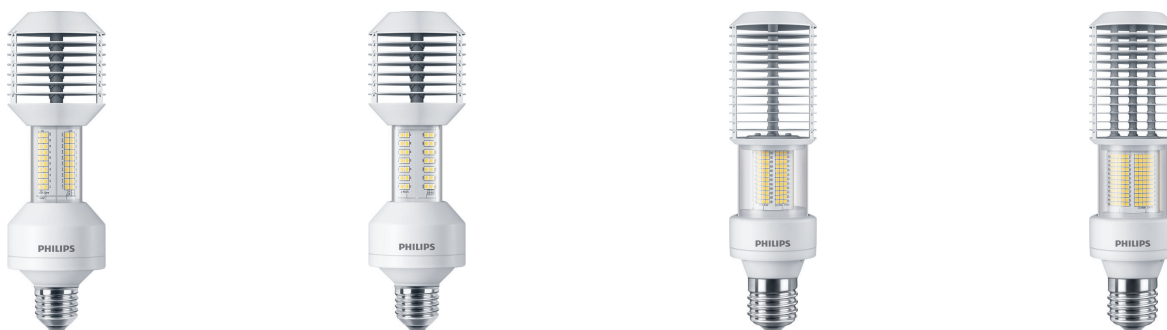

Merkmale

- Bis zu 55% Energieersparnis
- 50.000 Stunden Nutzlebensdauer
- Retrofit: Betrieb am bestehenden KVG/VVG. Kein Entfernen des Zündgerätes und keine weiteren Veränderungen an der Leuchte nötig
- Angenehmes weißes Licht mit Ra 70
- 6kV Überspannungsschutz und passives Wärmemanagement
- Schutzart IP 40 (trockene, saubere Umgebung)
- Ideal geeignet für Kofferleuchten (o.ä.) mit SON-T/NAV-T
- 100% quecksilberfrei

Anwendung

- Öffentlicher urbaner Raum – Straßen, Parks, Plätze
- Öffentliche Bereiche – Straßen, Plätze

Hinweise

- Die Lampe ist nur in trockenen Umgebungen einzusetzen (Lampenschutzart IP 40)
- Beim Wechsel zu TrueForce muss überprüft werden, ob die in den Vorschriften geforderten Beleuchtungsstärken eingehalten werden
- Installationshinweise, die dem Produkt beiliegen sind zu beachten
- Die TrueForce Road ist nur für horizontale Brennlagen ($\pm 15^\circ$) geeignet
- Die empfohlene Mindestabstandsmessung für den Lampenraum innerhalb der Leuchte beträgt 220 x 170 mm (E27) bzw. 280 x 180 mm (E40).
- Wir weisen darauf hin, dass die Gesamtenergieeffizienz und Lichtverteilung einer Anlage von der Bauart der Anlage bestimmt werden

Versions