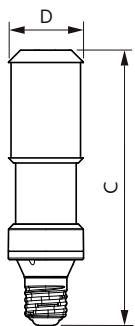

TrueForce Road LED SON-T E27/E40

Abmessungsskizzen

Product	D	C
TrueForce LED Road 60-35W E27 740	61 mm	200 mm
TrueForce LED Road 55-35W E27 730	61 mm	200 mm
TrueForce LED Road 40-25W E27 730	61 mm	200 mm
TrueForce LED Road 42-25W E27 740	61 mm	200 mm

Product	D	C
TrueForce LED Road 84-55W E40 730	71 mm	262 mm
TrueForce LED Road 120-68W E40 740	71 mm	262 mm
TrueForce LED Road 112-68W E40 730	71 mm	262 mm
TrueForce LED Road 90-55W E40 740	71 mm	262 mm

Zulassungen und Anwendungseigenschaften

Energieeffizienz-Label (EEL) A++

Dimmen

Dimmbar Nein

Elektrische Kenndaten

Eingangsfrequenz 50 Hz

Startzeit (nom.) 0,5 s

Allgemeine Eigenschaften

Nennlebensdauer (nom.) 50000 h

Schaltzyklus 50000X

Lichttechnische Daten

Farbwiedergabeindex (nom.) 70

Restlichtstrom am Ende der Nennlebensdauer (nom.) 70 %

Mechanische Kenndaten

Kolbenausführung Klar

Kolbenform Sonstiges

Zulassungen und Anwendungseigenschaften

Order Code	Full Product Name	Energieverbrauch kWh/1.000 Std.
81115300	TrueForce LED Road 55-35W E27 730	39 kWh
81117700	TrueForce LED Road 60-35W E27 740	39 kWh
63251900	TrueForce LED Road 40-25W E27 730	28 kWh
63253300	TrueForce LED Road 42-25W E27 740	28 kWh
63904400	TrueForce LED Road 84-55W E40 730	61 kWh
63906800	TrueForce LED Road 90-55W E40 740	61 kWh
63908200	TrueForce LED Road 112-68W E40 730	75 kWh
63910500	TrueForce LED Road 120-68W E40 740	75 kWh

Elektrische Kenndaten