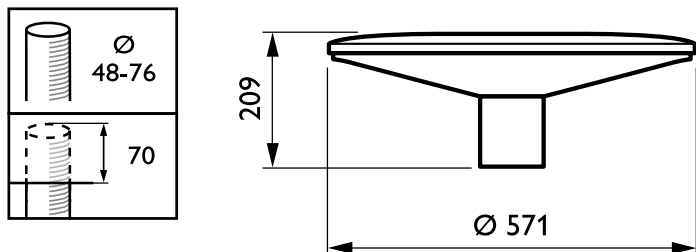

TownGuide Performer

SAP Nettogewicht (Einzelteil) 6,200 kg

Abmessungsskizzen

TownGuide Performer BDP100-105