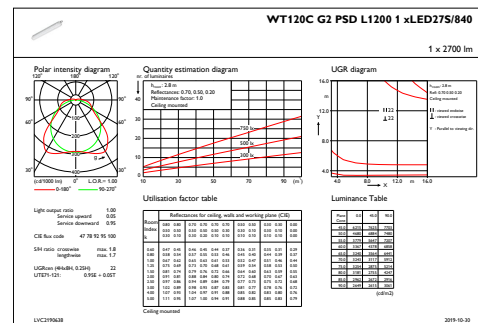

Umgebungstemperaturbereich	-20 bis +35 °C
Bemessungs-Umgebungstemperatur	25 °C
Maximaler Dimmlevel	1%
Geeignet zum häufigen An- und Ausschalten	Nicht zutreffend

Produktdaten

Gesamt-Produktcode	871869688307500
Bestell-Produktname	WT120C G2 LED27S/840 PSD L1200
EAN/UPC - Produkt	8718696883075
Bestellcode	88307500
Anzahl pro Verpackung	1
Zähler - Pakete pro Außenkarton	1
Material-Nr. (12NC)	910505100044
Nettogewicht (Einzelteil)	1,530 kg

CoreLine LED-Feuchtraumleuchte

Abmessungsskizzen

CoreLine Waterproof WT120C

Photometrische Daten

OFPC1_WT120CG2PSDL12001xLED27S840

IFGU1_WT120CG2PSDL12001xLED27S840