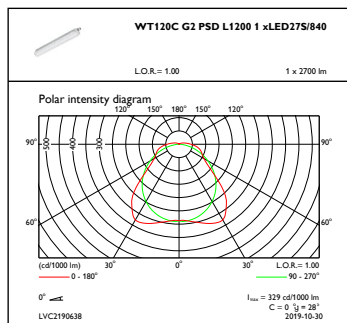

Gehäusematerial	Polykarbonat
Reflektor-Material	Stahl
Optisches Material	Polycarbonat
Material optische Abdeckung/Linse	Polykarbonat
Material Montageplatte	Stahl
Befestigungsmaterial	Edelstahl
Ausführung optische Abdeckung	Satiniert
Gesamte Länge	1215 mm
Gesamte Breite	80 mm
Gesamte Höhe	76 mm
Farbe	Grau
Abmessungen (Höhe x Breite x Tiefe)	76 x 80 x 1215 mm (3 x 3.1 x 47.8 in)

Umgebungstemperaturbereich	-20 bis +35 °C
Bemessungs-Umgebungstemperatur	25 °C
Maximaler Dimmlevel	1%
Geeignet zum häufigen An- und Ausschalten	Nicht zutreffend

Produktdaten

Gesamt-Produktcode	871869688307500
Bestell-Produktname	WT120C G2 LED27S/840 PSD L1200
EAN/UPC - Produkt	8718696883075
Bestellcode	88307500
Anzahl pro Verpackung	1
Zähler - Pakete pro Außenkarton	1
Material-Nr. (12NC)	910505100044
Nettogewicht (Einzelteil)	1,530 kg

CoreLine LED-Feuchtraumleuchte

Abmessungsskizzen

CoreLine Waterproof WT120C

Photometrische Daten

OFPC1_WT120CG2PSDL12001xLED27S840

IFGU1_WT120CG2PSDL12001xLED27S840