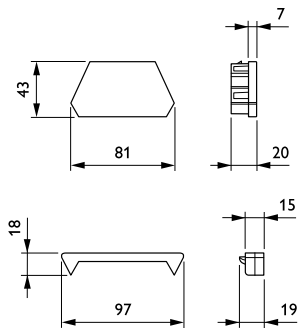

Produkt Daten

Allgemeine Eigenschaften		Produktdaten	
Material	Polycarbonate	Gesamt-Produktcode	871829188153700
Abhängezubehör	nein [-]	Bestell-Produktname	LL120Z EP WH (6PCS)
Mechanisches Zubehör	EP [Stirnwand / Endkappe]	EAN/UPC - Produkt	8718291881629
Aubau Verpackung	(6PCS) [Verpackungseinheit 6 Stück.]	Bestellcode	88153700
Zubehörfarbe	Weiß	Anzahl pro Verpackung	1
Produktfamiliencode	LL120Z [CoreLine Trunking Acc.]	Zähler - Pakete pro Außenkarton	1
Elektrische Kenndaten		Material-Nr. (12NC)	910925255043
Elektrisches Zubehör	Nein [Nein]	SAP Nettogewicht (Einzelteil)	0,117 kg
Eingangsspannung	220 bis 240 V		
Mechanische Kenndaten			
Abmessungen (Höhe x Breite x Tiefe)	NaN x NaN x NaN mm (NaN x NaN x NaN in)		

CoreLine LED Lichtbandsystem

Abmessungsskizzen

CoreLine Trunking acc. LL120Z