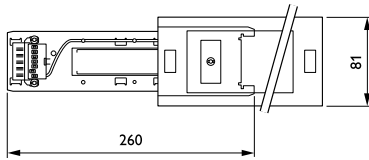

CoreLine LED Lichtbandsystem

Zulassungen und Anwendungseigenschaften

Schutzart (IP)	IP20 [Fernhalten von Fingern]
Schlagfestigkeit (IK)	IK02 [IK02]

Anwendungsparameter

Umgebungstemperaturbereich	-20 bis +35 °C

Produktdaten

Gesamt-Produktcode	871829188144500
Bestell-Produktname	LL121X 7 WH BC

EAN/UPC - Produkt	8718291881445
Bestellcode	88144500
Anzahl pro Verpackung	1
Zähler - Pakete pro Außenkarton	1
Material-Nr. (12NC)	910925682907
SAP Nettogewicht (Einzelteil)	1,990 kg

Abmessungsskizzen

CoreLine trunking LL120X/LL121X

CoreLine trunking LL120X/LL121X