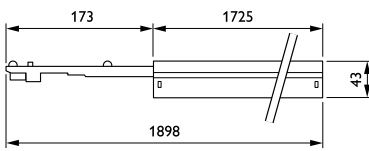

CoreLine LED Lichtbandsystem

Zulassungen und Anwendungseigenschaften

Schutzart (IP)	IP20 [Fernhalten von Fingern]
Schlagfestigkeit (IK)	IK02 [IK02]

Anwendungsparameter

Umgebungstemperaturbereich	-20 bis +35 °C

Produktdaten

Gesamt-Produktcode	871829188144500
Bestell-Produktname	LL121X 7 WH BC

EAN/UPC - Produkt	8718291881445
Bestellcode	88144500
Anzahl pro Verpackung	1
Zähler - Pakete pro Außenkarton	1
Material-Nr. (12NC)	910925682907
SAP Nettogewicht (Einzelteil)	1,990 kg

Abmessungsskizzen

CoreLine trunking LL120X/LL121X

CoreLine trunking LL120X/LL121X