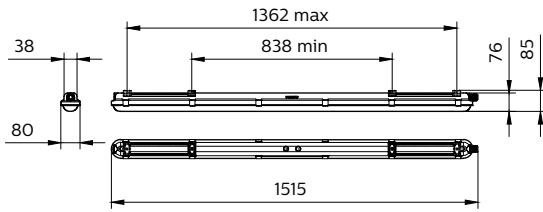

CoreLine LED-Feuchtraumleuchte

Abmessungsskizzen