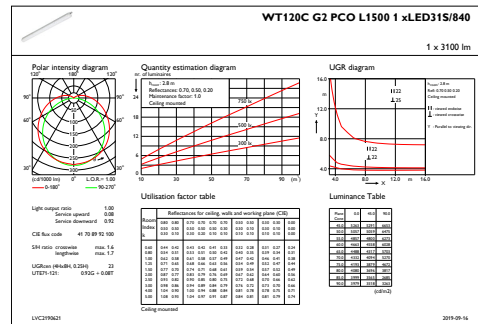

CoreLine Waterproof WT120C

Photometrische Daten