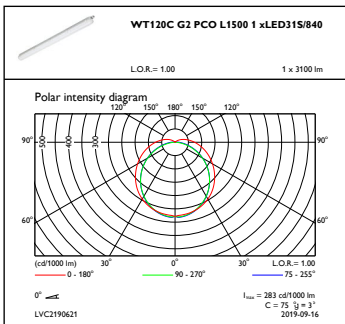

Gehäusematerial	Polykarbonat
Reflektor-Material	Stahl
Optisches Material	Polycarbonat
Material optische Abdeckung/Linse	Polykarbonat
Material Montageplatte	Stahl
Befestigungsmaterial	Edelstahl
Ausführung optische Abdeckung	Opal
Gesamte Länge	1515 mm
Gesamte Breite	80 mm
Gesamte Höhe	76 mm
Farbe	Grau
Abmessungen (Höhe x Breite x Tiefe)	76 x 80 x 1515 mm (3 x 3.1 x 59.6 in)

Umgebungstemperaturbereich	-20 bis +40 °C
Bemessungs-Umgebungstemperatur	25 °C
Maximaler Dimmlevel	Nicht zutreffend
Geeignet zum häufigen An- und Ausschalten	Nicht zutreffend

Produktdaten

Gesamt-Produktcode	871016334978799
Bestell-Produktname	WT120C G2 LED31S/840 PSU PCO L1500
EAN/UPC - Produkt	8710163349787
Bestellcode	34978799
Anzahl pro Verpackung	1
Zähler - Pakete pro Außenkarton	9
Material-Nr. (12NC)	911401837180
Nettogewicht (Einzelteil)	1,700 kg

CoreLine LED-Feuchtraumleuchte

Abmessungsskizzen

CoreLine Waterproof WT120C

Photometrische Daten

OFPC1_WT120CG2PCOL15001xLED31S840

IFGU1_WT120CG2PCOL15001xLED31S840