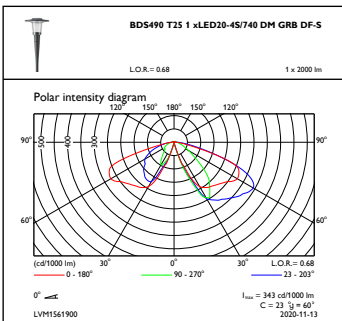

Umgebungstemperaturbereich	-40 bis +50 °C
Bemessungs-Umgebungstemperatur	25 °C
Maximaler Dimmlevel	Nicht zutreffend

Produktdaten

Gesamt-Produktcode	871951420188000
Bestell-Produktname	BDS490 LED20-/740 I DM GRB DF-S GR CLO S
EAN/UPC - Produkt	8719514201880
Bestellcode	20188000
Anzahl pro Verpackung	1
Zähler - Pakete pro Außenkarton	1
Material-Nr. (12NC)	912300024680
SAP Nettogewicht (Einzelteil)	12,000 kg

Abmessungsskizzen

CityCharm BDS490/491

Photometrische Daten

OFPC1_BDS490T251xLED20-45740DMGRBDF-S

OFPL1_BDS490T251xLED20-45740DMGRBDF-S