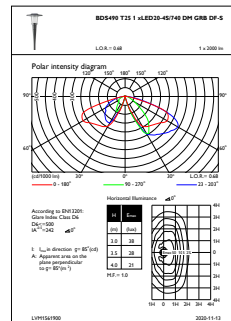

Initialkennwerte (IEC konform)

Lichtstrom-Neuwert	1579,5 lm
Lichtstromtoleranz	+/-10%
Initiale Leuchtenlichtausbeute	123 lm/W
Initiale ähnlichste Farbtemperatur	4000 K
Init. Farbwiedergabeindex	70
Anfängliche Farbsättigung	(0.3818, 0.3796) SDCM <=5
Systemleistung	12,8 W
Toleranz Leistungsaufnahme	+/-10%

Umgebungstemperaturbereich	-40 bis +50 °C
Bemessungs-Umgebungstemperatur	25 °C
Maximaler Dimmlevel	Nicht zutreffend

Produktdaten

Gesamt-Produktcode	871951420188000
Bestell-Produktname	BDS490 LED20-/740 I DM GRB DF-S GR CLO S
EAN/UPC - Produkt	8719514201880
Bestellcode	20188000
Anzahl pro Verpackung	1
Zähler - Pakete pro Außenkarton	1
Material-Nr. (12NC)	912300024680
SAP Nettogewicht (Einzelteil)	12,000 kg

Abmessungsskizzen

CityCharm BDS490/491

Photometrische Daten

OFPC1_BDS490T251xLED20-45740DMGRBDF-S

OFPL1_BDS490T251xLED20-45740DMGRBDF-S