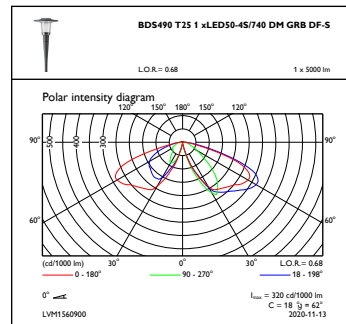

Dimmen

Dimmbar	Nein
---------	------

Mechanische Kenndaten

Gehäusematerial	Aluminium
Reflektor-Material	-
Optisches Material	Polycarbonat
Material optische Abdeckung/Linse	Polykarbonat
Befestigungsmaterial	Aluminium
Montagevorrichtung	60 [Masteinschublager Ø 60 mm]
Form optische Abdeckung/Linse	Hemispherical
Ausführung optische Abdeckung	Klar
Gesamte Höhe	530 mm
Gesamter Durchmesser	555 mm

Umgebungstemperaturbereich	-40 bis +50 °C
Bemessungs-Umgebungstemperatur	25 °C
Maximaler Dimmlevel	Nicht zutreffend

Produktdaten

Gesamt-Produktcode	871951420189700
Bestell-Produktname	BDS490 LED50-/740 I DM GRB DF-S GR CLO S
EAN/UPC - Produkt	8719514201897
Bestellcode	20189700
Anzahl pro Verpackung	1
Zähler - Pakete pro Außenkarton	1
Material-Nr. (12NC)	912300024681
SAP Nettogewicht (Einzelteil)	12,000 kg

Abmessungsskizzen

CityCharm BDS490/491

Photometrische Daten

OFPL1_BDS490T251xLED50-4S740DMGRBDF-S

OFPC1_BDS490T251xLED50-4S740DMGRBDF-S