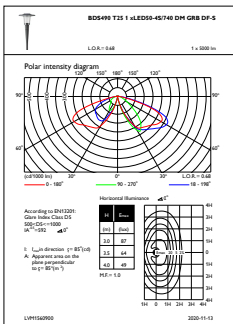

Umgebungstemperaturbereich	-40 bis +50 °C
Bemessungs-Umgebungstemperatur	25 °C
Maximaler Dimmlevel	Nicht zutreffend

Produktdaten

Gesamt-Produktcode	871951420189700
Bestell-Produktname	BDS490 LED50-/740 I DM GRB DF-S GR CLO S
EAN/UPC - Produkt	8719514201897
Bestellcode	20189700
Anzahl pro Verpackung	1
Zähler - Pakete pro Außenkarton	1
Material-Nr. (12NC)	912300024681
SAP Nettogewicht (Einzelteil)	12,000 kg

Abmessungsskizzen

CityCharm BDS490/491

Photometrische Daten

OFPL1_BDS490T251xLED50-4S740DMGRBDF-S

OFPC1_BDS490T251xLED50-4S740DMGRBDF-S