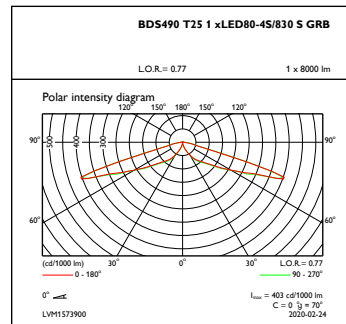

Dimmen

Dimmbar	Nein
---------	------

Mechanische Kenndaten

Gehäusematerial	Aluminium
Reflektor-Material	-
Optisches Material	Polycarbonat
Material optische Abdeckung/Linse	Polykarbonat
Befestigungsmaterial	Aluminium
Montagevorrichtung	60 [Masteinschublager Ø 60 mm]
Form optische Abdeckung/Linse	Hemispherical
Ausführung optische Abdeckung	Klar
Gesamte Höhe	530 mm
Gesamter Durchmesser	555 mm
Effektive Projektionsfläche	0,1124 m ²

Initialkennwerte (IEC konform)

Lichtstrom-Neuwert (Systemlichtstrom)	6480 lm
Lichtstromtoleranz	+/-10%
Initiale Leuchtenlichtausbeute	106 lm/W
Initiale ähnlichste Farbtemperatur	3000 K
Init. Farbwiedergabeindex	80
Anfängliche Farbsättigung	(0.4339, 0.4032) SDCM <5
Systemleistung	61 W
Toleranz Leistungsaufnahme	+/-10%

Umgebungstemperaturbereich	-40 bis +50 °C
Bemessungs-Umgebungstemperatur	25 °C
Maximaler Dimmlevel	Nicht zutreffend

Produktdaten

Gesamt-Produktcode	871951420194100
Bestell-Produktname	BDS490 LED80-/830 I S GRB GR 60
EAN/UPC - Produkt	8719514201941
Bestellcode	20194100
Anzahl pro Verpackung	1
SAP-Zähler - Pakete pro Außenkarton	1
Material-Nr. (12NC)	912300024686
Nettogewicht (Einzelteil)	12,000 kg

Abmessungsskizzen

CityCharm BDS490/491

Photometrische Daten

OFPL1_BDS490T251xLED80-4S830SGRB

OFPC1_BDS490T251xLED80-4S830SGRB