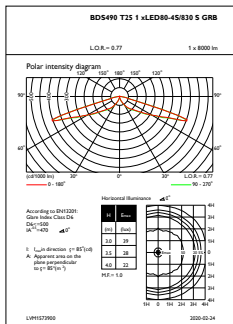

Lichttechnische Daten

Nach oben gerichtete Lichtstromrate	0,0142
Standardaufneigung Aufsatzmontage	0°
Standardaufneigung Ansatzmontage	0°

Elektrische Kenndaten

Eingangsspannung	220 bis 240 V
Eingangsfrequenz	50 bis 60 Hz
Einschaltstrom	45 A
Einschaltzeit	0,285 ms
Leistungsfaktor (min.)	0.98

Dimmen

Dimmbar	Nein
---------	------

Mechanische Kenndaten

Gehäusematerial	Aluminium
Reflektor-Material	-
Optisches Material	Polycarbonat
Material optische Abdeckung/Linse	Polykarbonat
Befestigungsmaterial	Aluminium
Montagevorrichtung	60 [Masteinschublager Ø 60 mm]
Form optische Abdeckung/Linse	Hemispherical
Ausführung optische Abdeckung	Klar
Gesamte Höhe	530 mm
Gesamter Durchmesser	555 mm
Effektive Projektionsfläche	0,1124 m ²

Umgebungstemperaturbereich	-40 bis +50 °C
Bemessungs-Umgebungstemperatur	25 °C
Maximaler Dimmlevel	Nicht zutreffend

Produktdaten

Gesamt-Produktcode	871951420194100
Bestell-Produktname	BDS490 LED80-/830 I S GRB GR 60
EAN/UPC - Produkt	8719514201941
Bestellcode	20194100
Anzahl pro Verpackung	1
SAP-Zähler - Pakete pro Außenkarton	1
Material-Nr. (12NC)	912300024686
Nettogewicht (Einzelteil)	12,000 kg

Abmessungsskizzen

CityCharm BDS490/491

Photometrische Daten

OFPL1_BDS490T251xLED80-4S830SGRB

OFPC1_BDS490T251xLED80-4S830SGRB