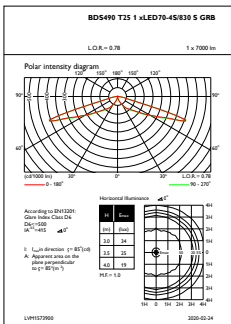

Dimmen

Dimmbar	Nein
---------	------

Mechanische Kenndaten

Gehäusematerial	Aluminium
Reflektor-Material	-
Optisches Material	Polycarbonat
Material optische Abdeckung/Linse	Polykarbonat
Befestigungsmaterial	Aluminium
Montagevorrichtung	60 [Masteinschublager Ø 60 mm]
Form optische Abdeckung/Linse	Hemispherical
Ausführung optische Abdeckung	Klar
Gesamte Höhe	530 mm
Gesamter Durchmesser	555 mm
Effektive Projektionsfläche	0,1155 m ²
Farbe	Grau

Abmessungen (Höhe x Breite x Tiefe)	530 x NaN x NaN mm (20.9 x NaN x NaN in)
-------------------------------------	--

Zulassungen und Anwendungseigenschaften

Schutzart (IP)	IP66 [Schutz gegen Eindringen von Staub, strahlwassergeschützt]
Schlagfestigkeit (IK)	IK10 [IK10]
Überspannungsschutz (allgemein/differenziell)	Überspannungsschutz bis 6kV im differential mode und 6kV im common mode

Umgebungstemperaturbereich	-40 bis +50 °C
Bemessungs-Umgebungstemperatur	25 °C
Maximaler Dimmlevel	Nicht zutreffend

Produktdaten

Gesamt-Produktcode	871951420195800
Bestell-Produktname	BDS491 LED70-/830 S GRB GR 60
EAN/UPC - Produkt	8719514201958
Bestellcode	20195800
Anzahl pro Verpackung	1
SAP-Zähler - Pakete pro Außenkarton	1
Material-Nr. (12NC)	912300024687
Nettogewicht (Einzelteil)	12,000 kg

CityCharm Cone

Abmessungsskizzen

CityCharm BDS490/491

Photometrische Daten

OFPL1_BDS490T251xLED70-4S830SGRB

OFPC1_BDS490T251xLED70-4S830SGRB