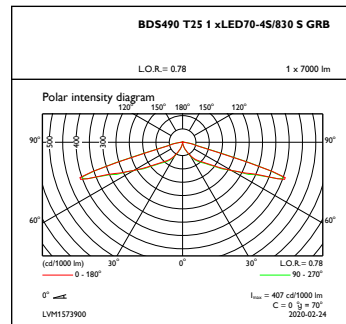

Lichttechnische Daten

Nach oben gerichtete Lichtstromrate	0,0136
Standardaufneigung Aufsatzmontage	0°
Standardaufneigung Ansatzmontage	0°

Elektrische Kenndaten

Eingangsspannung	220 bis 240 V
Eingangsfrequenz	50 bis 60 Hz
Einschaltstrom	45 A
Einschaltzeit	0,285 ms
Leistungsfaktor (min.)	0.97

Dimmen

Dimmbar	Nein
---------	------

Mechanische Kenndaten

Gehäusematerial	Aluminium
Reflektor-Material	-
Optisches Material	Polycarbonat
Material optische Abdeckung/Linse	Polykarbonat
Befestigungsmaterial	Aluminium
Montagevorrichtung	60 [Masteinschublager Ø 60 mm]
Form optische Abdeckung/Linse	Hemispherical
Ausführung optische Abdeckung	Klar
Gesamte Höhe	530 mm
Gesamter Durchmesser	555 mm
Effektive Projektionsfläche	0,1155 m ²
Farbe	Grau

Umgebungstemperaturbereich	-40 bis +50 °C
Bemessungs-Umgebungstemperatur	25 °C
Maximaler Dimmlevel	Nicht zutreffend

Produktdaten

Gesamt-Produktcode	871951420195800
Bestell-Produktname	BDS491 LED70-/830 S GRB GR 60
EAN/UPC - Produkt	8719514201958
Bestellcode	20195800
Anzahl pro Verpackung	1
SAP-Zähler - Pakete pro Außenkarton	1
Material-Nr. (12NC)	912300024687
Nettogewicht (Einzelteil)	12,000 kg

CityCharm Cone

Abmessungsskizzen

CityCharm BDS490/491

Photometrische Daten

OFPL1_BDS490T251xLED70-4S830SGRB

OFPC1_BDS490T251xLED70-4S830SGRB