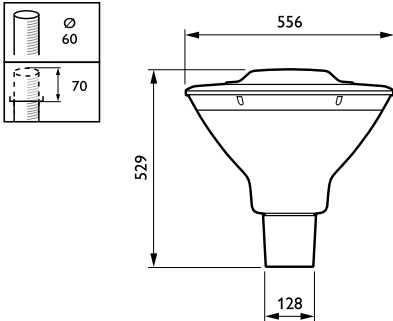

Dimmen

Dimmbar	Nein
---------	------

Mechanische Kenndaten

Gehäusematerial	Aluminium
Reflektor-Material	-
Optisches Material	Polycarbonat
Material optische Abdeckung/Linse	Polykarbonat
Befestigungsmaterial	Aluminium
Montagevorrichtung	60 [Masteinschublager Ø 60 mm]
Form optische Abdeckung/Linse	Hemispherical
Ausführung optische Abdeckung	Klar
Gesamte Höhe	530 mm
Gesamter Durchmesser	555 mm
Effektive Projektionsfläche	0,1155 m ²
Farbe	Grau

Abmessungen (Höhe x Breite x Tiefe)	530 x NaN x NaN mm (20.9 x NaN x NaN in)
-------------------------------------	--

Zulassungen und Anwendungseigenschaften

Schutzart (IP)	IP66 [Schutz gegen Eindringen von Staub, strahlwassergeschützt]
Schlagfestigkeit (IK)	IK10 [IK10]
Überspannungsschutz (allgemein/differenziell)	Überspannungsschutz bis 6kV im differential mode und 6kV im common mode

Umgebungstemperaturbereich	-40 bis +50 °C
Bemessungs-Umgebungstemperatur	25 °C
Maximaler Dimmlevel	Nicht zutreffend

Produktdaten

Gesamt-Produktcode	871951420195800
Bestell-Produktname	BDS491 LED70-/830 S GRB GR 60
EAN/UPC - Produkt	8719514201958
Bestellcode	20195800
Anzahl pro Verpackung	1
SAP-Zähler - Pakete pro Außenkarton	1
Material-Nr. (12NC)	912300024687
Nettogewicht (Einzelteil)	12,000 kg

CityCharm Cone

Abmessungsskizzen

CityCharm BDS490/491

Photometrische Daten

OFPL1_BDS490T251xLED70-4S830SGRB

OFPC1_BDS490T251xLED70-4S830SGRB