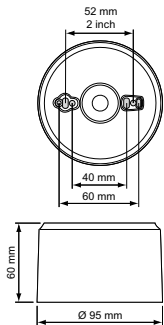

OccuSwitch DALI - Intelligente Multisensoren

Abmessungsskizzen

LRH2070/00 SURFACE BOX