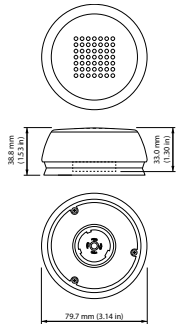

Produkt Daten

Produkt Daten	
Gesamt-Produktcode	871869672065300
Bestell-Produktname	LLC7270/00 CityTouch OLC COM SR DG
EAN/UPC - Produkt	8718696720653
Bestellcode	72065300
Anzahl pro Verpackung	1

SAP-Zähler - Pakete pro Außenkarton	24
Material-Nr. (12NC)	913700392903
Nettogewicht (Einzelteil)	0,094 kg

Abmessungsskizzen

LLC7270/00 CityTouch OLC COM SR DG