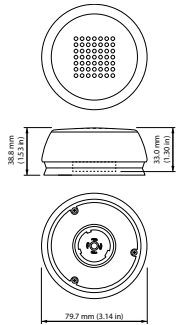

Abmessungsskizzen

LLC7271/00 CityTouch OLC COM SR LG