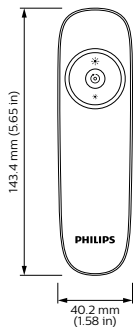

## IRT9020/00 Simple Transmitter IR Point

Das Zubehör zur Ansteuerung von Innenbeleuchtungen besteht aus zahlreichen Sensoren. Mit Hilfe der Tastsensoren, Bewegungs- und Präsenzmelder können Sie ihre Beleuchtung komfortable manuell oder automatisch steuern.

### Produkt Daten

Produktinformationen	
Gesamt-Produktcode	871869674808400
Bestell-Produktname	IRT9020/00 Simple Transmitter IR Point
EAN/UPC - Produkt	8718696748084
Bestellcode	74808400
Anzahl pro Verpackung	1

SAP-Zähler - Pakete pro Außenkarton	100
Material-Nr. (12NC)	913701035703
Nettogewicht (Einzelteil)	66,000 g

### Abmessungsskizzen

IRT9020/00 Simple Transmitter IR Point