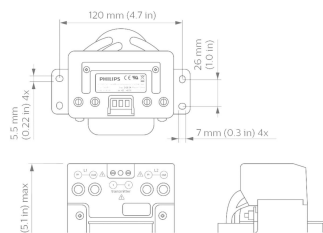

## LCU7720/00 Coded Mains Transformer LL

Plattform zur Fernsteuerung von Leuchtengruppen.

Plattform zur Fernsteuerung von Leuchtengruppen.

### Produkt Daten

Produktdaten	
Gesamt-Produktcode	871869672389000
Bestell-Produktname	LCU7720/00 Coded Mains Transformer LL
EAN/UPC - Produkt	8718696723890
Bestellcode	72389000
Anzahl pro Verpackung	1

SAP-Zähler - Pakete pro Außenkarton	4
Material-Nr. (12NC)	913713611880
Nettogewicht (Einzelteil)	3,100 kg

### Abmessungsskizzen

LCU7720/00 Coded Mains Transformer LL