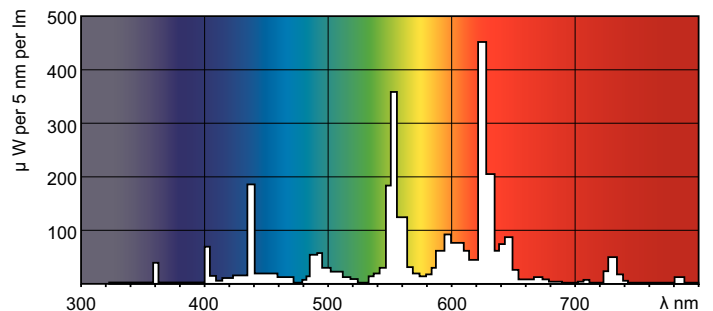

MASTER TL-D Super 80

MASTER TL-D Super 80 18W/830 1SL/25

MASTER TL-D Super 80 mit 26 mm Röhrendurchmesser bietet eine hohe Effizienz (lm/W) mit sehr guter Farbwiedergabe. Die Lampe kann in allen existierenden Leuchten mit TL-D Lampen eingesetzt werden.

Produkt Daten

Allgemeine Eigenschaften		Nennlichtstrom (Nom)	
Socket	G13 [Medium Bi-Pin Fluorescent]		1350 lm
Lebensdauer bis 10 % Ausfall (Nom)	12000 h	Lichtfarbe	Warmweiß (WW)
Lebensdauer bis 50 % Ausfall (Nom.)	15000 h	Ähnlichste Farbtemperatur (Nom)	3000 K
Lebensdauer bis 50 % Ausfall vorgeheizt (Nom.)	20000 h	Nennlichtausbeute (nom.)	75 lm/W
SSF 2000h Nenn-, 3h Zyklus	99 %	Farbwiedergabeindex (Nom.)	>80
LSF 4000h Nenn-, 12h Zyklus	99 %	LLMF 2000 h Ang.	96 %
SSF 6000h Nenn-, 3h Zyklus	99 %	LLMF 4k h Nenn-,Socket ho.	95 %
SSF 8000h Nenn-, 3h Zyklus	99 %	LLMF 6000 h Ang.	94 %
LSF 12kh Nenn-, 12h Zyklus	89 %	LLMF 8k h Nenn-,Socket ho.	93 %
LSF 16kh Nenn-, 12h Zyklus	33 %	LLMF 12k h Nenn-,Socket ho.	92 %
LSF 20kh Nenn-, 12h Zyklus	2 %	LLMF 16k h Nenn-,Socket ho.	91 %
		LLMF 20k h Nenn-,Socket ho.	90 %
Lichttechnische Daten		Elektrische Kenndaten	
Farbcode	830 [CCT von 3000 K]	Power (Rated) (Nom)	18,0 W
Lichtstrom (Nom)	1350 lm		

MASTER TL-D Super 80

Lampenstrom (Nom)	0,360 A
Temperaturkenndaten	
Auslegungstemperatur (nom.)	25 °C
Dimmen	
Dimmbar	Ja
Zulassungen und Anwendungseigenschaften	
Energieeffizienz-Label (EEL)	A
Quecksilbergehalt (Nom)	2,0 mg
Energieverbrauch kWh/1.000 Std.	22 kWh
Produktdaten	
Gesamt-Produktcode	871150063165740

Abmessungsskizzen

Product	D (max)	A (max)	B (max)	B (min)	C (max)
MASTER TL-D Super 80 18W/830 1SL/25	28 mm	589,8 mm	596,9 mm	594,5 mm	604 mm

TL-D 18W/830

Photometrische Daten

Lichtfarbe /830

Lichtfarbe /830