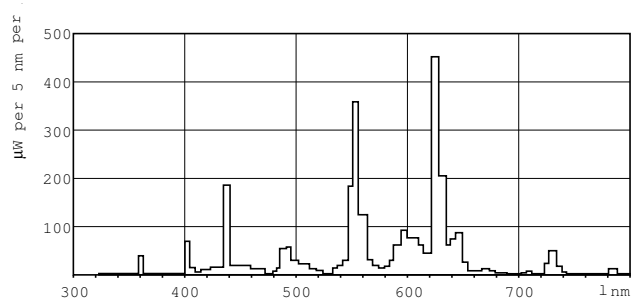

MASTER TL-D Super 80

MASTER TL-D Super 80 18W/830 1SL/25

MASTER TL-D Super 80 mit 26 mm Röhrendurchmesser bietet eine hohe Effizienz (lm/W) mit sehr guter Farbwiedergabe. Die Lampe kann in allen existierenden Leuchten mit TL-D Lampen eingesetzt werden.

Produkt Daten

Allgemeine Eigenschaften		Nennlichtstrom (Nom)	
Socket	G13 [Medium Bi-Pin Fluorescent]		1350 lm
Lebensdauer bis 10 % Ausfall (Nom)	12000 h	Lichtfarbe	Warmweiß (WW)
Lebensdauer bis 50 % Ausfall (Nom.)	15000 h	Ähnlichste Farbtemperatur (Nom)	3000 K
Lebensdauer bis 50 % Ausfall vorgeheizt (Nom.)	20000 h	Nennlichtausbeute (nom.)	75 lm/W
SSF 2000h Nenn-, 3h Zyklus	99 %	Farbwiedergabeindex (Nom.)	>80
LSF 4000h Nenn-, 12h Zyklus	99 %	LLMF 2000 h Ang.	96 %
SSF 6000h Nenn-, 3h Zyklus	99 %	LLMF 4k h Nenn-,Socket ho.	95 %
SSF 8000h Nenn-, 3h Zyklus	99 %	LLMF 6000 h Ang.	94 %
LSF 12kh Nenn-, 12h Zyklus	89 %	LLMF 8k h Nenn-,Socket ho.	93 %
LSF 16kh Nenn-, 12h Zyklus	33 %	LLMF 12k h Nenn-,Socket ho.	92 %
LSF 20kh Nenn-, 12h Zyklus	2 %	LLMF 16k h Nenn-,Socket ho.	91 %
		LLMF 20k h Nenn-,Socket ho.	90 %
Lichttechnische Daten		Elektrische Kenndaten	
Farbcode	830 [CCT von 3000 K]	Power (Rated) (Nom)	18,0 W
Lichtstrom (Nom)	1350 lm		

MASTER TL-D Super 80

Lampenstrom (Nom)	0,360 A
Temperaturkenndaten	
Auslegungstemperatur (nom.)	25 °C
Dimmen	
Dimmbar	Ja
Zulassungen und Anwendungseigenschaften	
Energieeffizienz-Label (EEL)	A
Quecksilbergehalt (Nom)	2,0 mg
Energieverbrauch kWh/1.000 Std.	22 kWh
Produktdaten	
Gesamt-Produktcode	871150063165740

Abmessungsskizzen

Product	D (max)	A (max)	B (max)	B (min)	C (max)
MASTER TL-D Super 80 18W/830 1SL/25	28 mm	589,8 mm	596,9 mm	594,5 mm	604 mm

TL-D 18W/830

Photometrische Daten

Lichtfarbe /830

Lichtfarbe /830