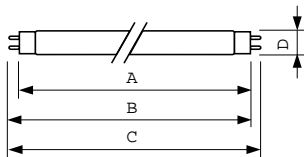

MASTER TL-D Super 80

Lampenstrom (Nom)	0,360 A
Temperaturkenndaten	
Auslegungstemperatur (nom.)	25 °C
Dimmen	
Dimmbar	Ja
Zulassungen und Anwendungseigenschaften	
Energieeffizienz-Label (EEL)	A
Quecksilbergehalt (Nom)	2,0 mg
Energieverbrauch kWh/1.000 Std.	22 kWh
Produktdaten	
Gesamt-Produktcode	871150063165740

Bestell-Produktname	MASTER TL-D Super 80 18W/830 1SL/25
EAN/UPC - Produkt	8711500631657
Bestellcode	63165740
Lokale Bestellnummer	1061883
SAP-Anzahl pro Verpackung	1
SAP-Zähler - Pakete pro Außenkarton	25
SAP-Material	927920083023
SAP Nettogewicht (Einzelteil)	71,000 g
ILCOS-Code	FD-18/30/1B-E-G13

Abmessungsskizzen