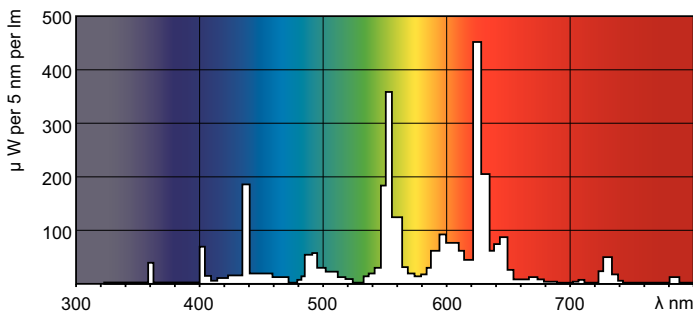

MASTER TL-D Super 80

MASTER TL-D Super 80 36W/830 1SL/25

MASTER TL-D Super 80 mit 26 mm Röhrendurchmesser bietet eine hohe Effizienz (lm/W) mit sehr guter Farbwiedergabe. Die Lampe kann in allen existierenden Leuchten mit TL-D Lampen eingesetzt werden.

Nennlichtstrom (Nom)	3350 lm
Lichtfarbe	Warmweiß (WW)
Ähnlichste Farbtemperatur (Nom)	3000 K
Nennlichtausbeute (nom.)	93 lm/W
Farbwiedergabeindex (Nom.)	>80
LLMF 2000 h Ang.	96 %
LLMF 4k h Nenn-,Socket ho.	95 %
LLMF 6000 h Ang.	94 %
LLMF 8k h Nenn-,Socket ho.	93 %
LLMF 12k h Nenn-,Socket ho.	92 %
LLMF 16k h Nenn-,Socket ho.	91 %
LLMF 20k h Nenn-,Socket ho.	90 %
Elektrische Kenndaten	
Power (Rated) (Nom)	36,0 W

Energieeffizienz-Label (EEL)	A
Quecksilbergehalt (Nom)	2,0 mg
Energieverbrauch kWh/1.000 Std.	42 kWh

Produktdaten

Gesamt-Produktcode	871150063195440
--------------------	-----------------

Bestell-Produktname	MASTER TL-D Super 80 36W/830 1SL/25
EAN/UPC - Produkt	8711500631954
Bestellcode	63195440
Lokale Bestellnummer	1063683
Anzahl pro Verpackung	1
Zähler - Pakete pro Außenkarton	25
Material-Nr. (12NC)	927921083023
SAP Nettogewicht (Einzelteil)	135,000 g
ILCOS-Code	FD-36/30/1B-E-G13

Abmessungsskizzen

Product	D (max)	A (max)	B (max)	B (min)	C (max)
MASTER TL-D Super 80 36W/830 1SL/25	28 mm	1199,4 mm	1206,5 mm	1204,1 mm	1213,6 mm

TL-D 36W/830

Photometrische Daten

Lichtfarbe /830

Lichtfarbe /830