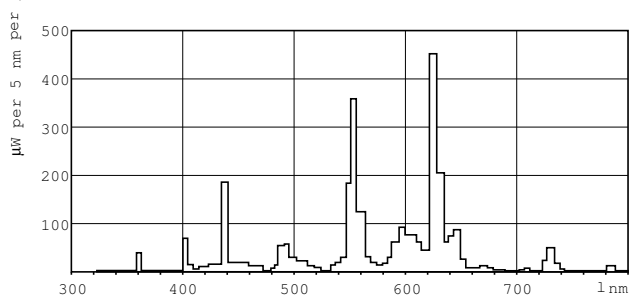

MASTER TL-D Super 80

MASTER TL-D Super 80 36W/830 1SL/25

MASTER TL-D Super 80 mit 26 mm Röhrendurchmesser bietet eine hohe Effizienz (lm/W) mit sehr guter Farbwiedergabe. Die Lampe kann in allen existierenden Leuchten mit TL-D Lampen eingesetzt werden.

Nennlichtstrom (Nom)	3350 lm
Lichtfarbe	Warmweiß (WW)
Ähnlichste Farbtemperatur (Nom)	3000 K
Nennlichtausbeute (nom.)	93 lm/W
Farbwiedergabeindex (Nom.)	>80
LLMF 2000 h Ang.	96 %
LLMF 4k h Nenn-,Socket ho.	95 %
LLMF 6000 h Ang.	94 %
LLMF 8k h Nenn-,Socket ho.	93 %
LLMF 12k h Nenn-,Socket ho.	92 %
LLMF 16k h Nenn-,Socket ho.	91 %
LLMF 20k h Nenn-,Socket ho.	90 %
Elektrische Kenndaten	
Power (Rated) (Nom)	36,0 W

Energieeffizienz-Label (EEL)	A
Quecksilbergehalt (Nom)	2,0 mg
Energieverbrauch kWh/1.000 Std.	42 kWh

Produktdaten

Gesamt-Produktcode	871150063195440
--------------------	-----------------

Bestell-Produktname	MASTER TL-D Super 80 36W/830 1SL/25
EAN/UPC - Produkt	8711500631954
Bestellcode	63195440
Lokale Bestellnummer	1063683
Anzahl pro Verpackung	1
Zähler - Pakete pro Außenkarton	25
Material-Nr. (12NC)	927921083023
SAP Nettogewicht (Einzelteil)	135,000 g
ILCOS-Code	FD-36/30/1B-E-G13

Abmessungsskizzen

Product	D (max)	A (max)	B (max)	B (min)	C (max)
MASTER TL-D Super 80 36W/830 1SL/25	28 mm	1199,4 mm	1206,5 mm	1204,1 mm	1213,6 mm

TL-D 36W/830

Photometrische Daten

Lichtfarbe /830

Lichtfarbe /830