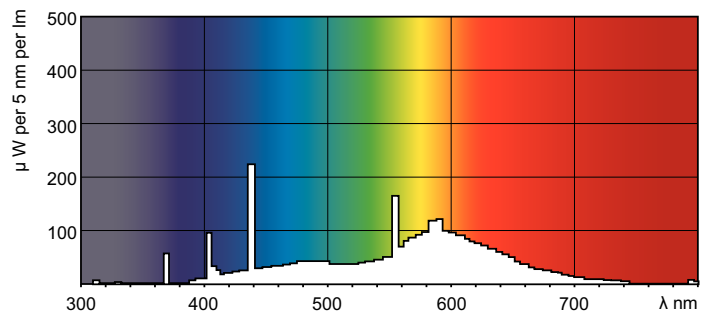

Produkt Daten

Allgemeine Eigenschaften		Nennlichtausbeute (nom.)	
Socket	G5 [G5]		43 lm/W
Lebensdauer bis 10 % Ausfall (Nom)	5000 h	Farbwiedergabeindex (Nom.)	60
Lebensdauer bis 50 % Ausfall (Nom.)	10000 h	Elektrische Kenndaten	
Lebensdauer bis 50 % Ausfall vorgeheizt (Nom.)	10000 h	Power (Rated) (Nom)	6,0 W
Systembeschreibung	na [-]	Lampenstrom (Nom)	0,160 A
Lichttechnische Daten		Spannung (Nom)	42 V
Farbcode	33-640	Dimmen	
Lichtstrom (Nom)	260 lm	Dimmbar	Ja
Lichtfarbe	Neutralweiß (CW)	Zulassungen und Anwendungseigenschaften	
Restlichtstrom 10000 Std. (Nom)	58 %	Energieeffizienz-Label (EEL)	B
Restlichtstrom 2000 Std. (Nom)	75 %	Quecksilbergehalt (Nom)	4,4 mg
Restlichtstrom 5000 Std. (Nom)	70 %		
Ähnlichste Farbtemperatur (Nom)	4100 K		

TL Mini 6W/33-640

Photometrische Daten

Lichtfarbe /33-640

Lichtfarbe /33-640