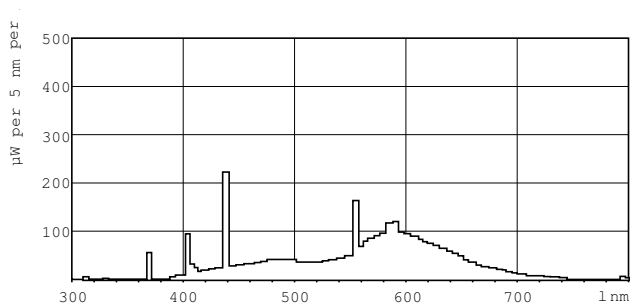

Produkt Daten

Allgemeine Eigenschaften		Nennlichtausbeute (nom.)	
Socket	G5 [G5]		43 lm/W
Lebensdauer bis 10 % Ausfall (Nom)	5000 h	Farbwiedergabeindex (Nom.)	60
Lebensdauer bis 50 % Ausfall (Nom.)	10000 h	Elektrische Kenndaten	
Lebensdauer bis 50 % Ausfall vorgeheizt (Nom.)	10000 h	Power (Rated) (Nom)	6,0 W
Systembeschreibung	na [-]	Lampenstrom (Nom)	0,160 A
Lichttechnische Daten		Spannung (Nom)	42 V
Farbcode	33-640	Dimmen	
Lichtstrom (Nom)	260 lm	Dimmbar	Ja
Lichtfarbe	Neutralweiß (CW)	Zulassungen und Anwendungseigenschaften	
Restlichtstrom 10000 Std. (Nom)	58 %	Energieeffizienz-Label (EEL)	B
Restlichtstrom 2000 Std. (Nom)	75 %	Quecksilbergehalt (Nom)	4,4 mg
Restlichtstrom 5000 Std. (Nom)	70 %		
Ähnlichste Farbtemperatur (Nom)	4100 K		

TL Mini Standardfarben

Energieverbrauch kWh/1.000 Std.	7 kWh
Produktdaten	
Gesamt-Produktcode	871150071583827
Bestell-Produktname	TL Mini 6W/33-640 FAM/10X25BOX
EAN/UPC - Produkt	8711500715838
Bestellcode	71583827

TL Mini 6W/33-640

Photometrische Daten

Lichtfarbe /33-640

Lichtfarbe /33-640