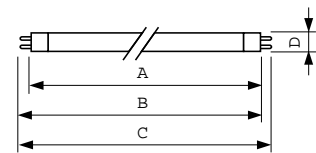

TL Mini Standardfarben

Energieverbrauch kWh/1.000 Std.	7 kWh
Produktdaten	
Gesamt-Produktcode	871150071583827
Bestell-Produktname	TL Mini 6W/33-640 FAM/10X25BOX
EAN/UPC - Produkt	8711500715838
Bestellcode	71583827

Anzahl pro Verpackung	1
SAP-Zähler - Pakete pro Außenkarton	250
SAP-Material	928000503340
Nettogewicht (Einzelteil)	21,000 g
ILCOS-Code	FD-6/41/2B-E-G5

Abmessungsskizzen