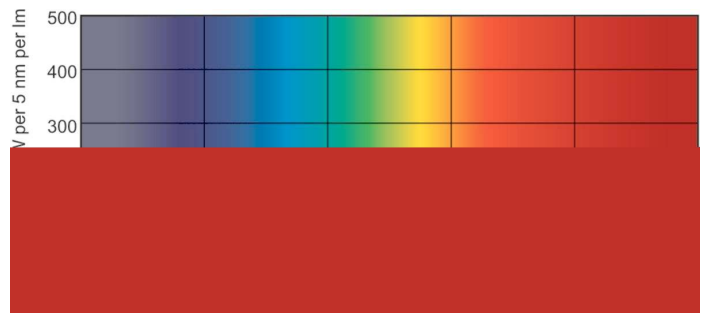

### Produkt Daten

Allgemeine Eigenschaften		Elektrische Kenndaten	
Socket	FA6 [ FA6]	Power (Rated) (Nom)	20,0 W
Lebensdauer bis 10 % Ausfall (Nom)	21000 h	Lampenstrom (Nom)	0,380 A
Lebensdauer bis 50 % Ausfall (Nom.)	26000 h	Spannung (Nom)	58 V
Lichttechnische Daten		Dimmen	
Farbcode	33-640	Dimmbar	Ja
Lichtstrom (Nom)	940 lm	Zulassungen und Anwendungseigenschaften	
Lichtfarbe	Neutralweiß (CW)	Energieeffizienz-Label (EEL)	B
Restlichtstrom 10000 Std. (Nom)	0 %	Quecksilbergehalt (Nom)	12,0 mg
Restlichtstrom 2000 Std. (Nom)	88 %	Energieverbrauch kWh/1.000 Std.	25 kWh
Restlichtstrom 5000 Std. (Nom)	83 %	Produktdaten	
Ähnlichste Farbtemperatur (Nom)	4100 K	Gesamt-Produktcode	871150026135940
Nennlichtausbeute (nom.)	47 lm/W	Bestell-Produktname	TL-X XL 20W/33-640 SLV/25
Farbwiedergabeindex (Nom.)	63		

# TL-X XL

EAN/UPC - Produkt	8711500261359
Bestellcode	26135940
Lokaler Code	1007220
Anzahl pro Verpackung	1
Zähler - Pakete pro Außenkarton	25

Material-Nr. (12NC)	928037703332
Nettogewicht (Einzelteil)	124,000 g
ILCOS-Code	FD-20/41/2B-LC/N-Fa6

## Abmessungsskizzen

Product	D (max)	A (max)	B (max)	B (min)	C (max)
TL-X XL 20W/33-640 SLV/25	40,5 mm	574 mm	592,5 mm	589 mm	611 mm

TL-X XL 20W/33-640

## Photometrische Daten

Lichtfarbe /33-640

Lichtfarbe /33-640