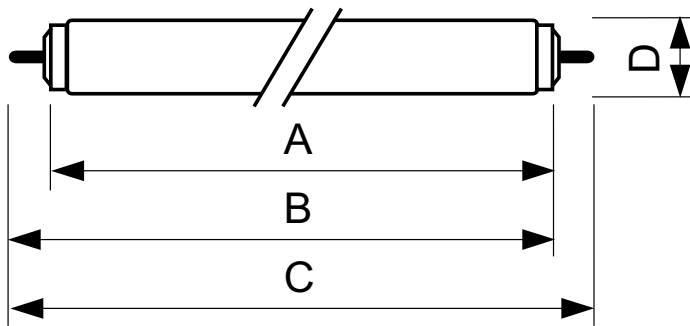

## TL-X XL 20W/33-640 SLV/25

TL-X XL mit 38 mm Röhrendurchmesser hat eine verlängerte Nutzlebensdauer und ist mit einem internen Zündstreifen für elektromagnetische starterlose Anwendungen oder Hochfrequenz-Anwendungen ohne Warmstart ausgestattet. Kombiniert mit einer speziellen Lampenfassung kann jegliche Funkenbildung während der Zündung ausgeschlossen werden.

### Produkt Daten

Allgemeine Eigenschaften		Elektrische Kenndaten	
Socket	FA6 [ FA6]	Power (Rated) (Nom)	20,0 W
Lebensdauer bis 10 % Ausfall (Nom)	21000 h	Lampenstrom (Nom)	0,380 A
Lebensdauer bis 50 % Ausfall (Nom.)	26000 h	Spannung (Nom)	58 V
Lichttechnische Daten		Dimmen	
Farbcode	33-640	Dimmbar	Ja
Lichtstrom (Nom)	940 lm	Zulassungen und Anwendungseigenschaften	
Lichtfarbe	Neutralweiß (CW)	Energieeffizienz-Label (EEL)	B
Restlichtstrom 10000 Std. (Nom)	0 %	Quecksilbergehalt (Nom)	12,0 mg
Restlichtstrom 2000 Std. (Nom)	88 %	Energieverbrauch kWh/1.000 Std.	25 kWh
Restlichtstrom 5000 Std. (Nom)	83 %	Produktdaten	
Ähnlichste Farbtemperatur (Nom)	4100 K	Gesamt-Produktcode	871150026135940
Nennlichtausbeute (nom.)	47 lm/W	Bestell-Produktname	TL-X XL 20W/33-640 SLV/25
Farbwiedergabeindex (Nom.)	63		

# TL-X XL

EAN/UPC - Produkt	8711500261359
Bestellcode	26135940
Lokaler Code	1007220
Anzahl pro Verpackung	1
Zähler - Pakete pro Außenkarton	25

Material-Nr. (12NC)	928037703332
Nettogewicht (Einzelteil)	124,000 g
ILCOS-Code	FD-20/41/2B-LC/N-Fa6

## Abmessungsskizzen

Product	D (max)	A (max)	B (max)	B (min)	C (max)
TL-X XL 20W/33-640 SLV/25	40,5 mm	574 mm	592,5 mm	589 mm	611 mm

TL-X XL 20W/33-640