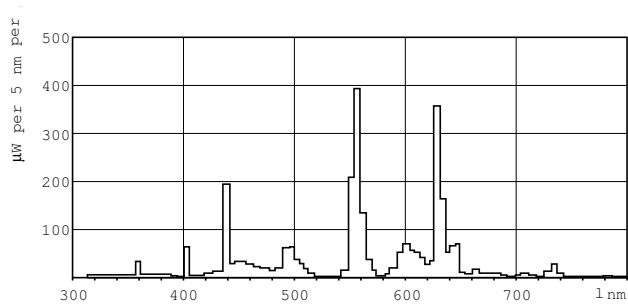

Produkt Daten

Allgemeine Eigenschaften		Elektrische Kenndaten	
Socket	2G13 [2G13]	LLMF 8k h Nenn-,Socket ho.	65 %
Lebensdauer bis 50 % Ausfall (Nom.)	7500 h	Elektrische Kenndaten	
SSF 2000h Nenn-, 3h Zyklus	98 %	Power (Rated) (Nom)	18 W
LSF 4000h Nenn-, 12h Zyklus	93 %	Lampenstrom (Nom)	0,370 A
SSF 6000h Nenn-, 3h Zyklus	72 %	Spannung (Nom)	60 V
SSF 8000h Nenn-, 3h Zyklus	40 %	Temperaturkenndaten	
Lichttechnische Daten		Auslegungstemperatur (nom.)	25 °C
Farbcode	840 [CCT von 4000 K]	Dimmen	
Lichtstrom (Nom)	1350 lm	Dimmbar	Ja
Nennlichtstrom (Nom)	1350 lm	Zulassungen und Anwendungseigenschaften	
Lichtfarbe	Neutralweiß (CW)	Energieeffizienz-Label (EEL)	A
Ähnlichste Farbtemperatur (Nom)	4000 K	Quecksilbergehalt (Nom)	7 mg
Nennlichtausbeute (nom.)	75 lm/W	Energieverbrauch kWh/1.000 Std.	22 kWh
Farbwiedergabeindex (Nom.)	85		
LLMF 2000 h Ang.	85 %		
LLMF 4k h Nenn-,Socket ho.	78 %		
LLMF 6000 h Ang.	71 %		

TL-D U-Form

Produktdaten

Gesamt-Produktcode	872790086004700
Bestell-Produktname	TL-D U 18W/840 SLV 24
EAN/UPC - Produkt	8727900860047
Bestellcode	86004700
Anzahl pro Verpackung	1

Zähler - Pakete pro Außenkarton	24
Material-Nr. (12NC)	928038484002
Nettogewicht (Einzelteil)	136,000 g
ILCOS-Code	FDU-18/40/1B-E-2G13

Abmessungsskizzen

TL-D U 18W/840

Product	D (max)	D (min)	A (max)	A (min)	E (min)	E (max)
TL-D U 18W/840 SLV 24	27 mm	23 mm	310 mm	300 mm	90 mm	94 mm

Photometrische Daten

Lichtfarbe /840

Lichtfarbe /840