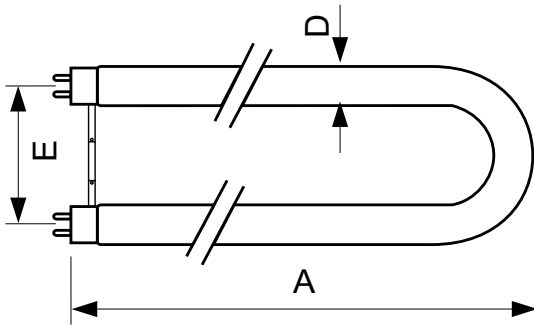

TL-D U-Form

TL-D U 18W/840 1SL/24

Die U-förmige TL-D mit 26 mm Röhrendurchmesser ermöglicht die Konstruktion kompakter Leuchten und ist geeignet für Hinweisschilder oder Straßenbeleuchtung.

Hinweise

- Es ist sehr unwahrscheinlich, dass der Glasbruch einer Lampe negative Auswirkungen auf Ihre Gesundheit hat. Wenn es zu einem Glasbruch kommt, lüften Sie den Raum 30 Minuten lang und entfernen Sie die Splitter möglichst mit Handschuhen. Legen Sie die Splitter in eine verschließbaren Plastikbeutel und geben Sie ihn beim Werkstoffhof zum Recycling ab. Benutzen Sie keinen Staubsauger.

TL-D U-Form

Produktdaten

Gesamt-Produktcode	872790086004700
Bestell-Produktname	TL-D U 18W/840 SLV 24
EAN/UPC - Produkt	8727900860047
Bestellcode	86004700
Anzahl pro Verpackung	1

Zähler - Pakete pro Außenkarton	24
Material-Nr. (12NC)	928038484002
Nettogewicht (Einzelteil)	136,000 g
ILCOS-Code	FDU-18/40/1B-E-2G13

Abmessungsskizzen

TL-D U 18W/840

Product	D (max)	D (min)	A (max)	A (min)	E (min)	E (max)
TL-D U 18W/840 SLV 24	27 mm	23 mm	310 mm	300 mm	90 mm	94 mm

Photometrische Daten

Lichtfarbe /840

Lichtfarbe /840