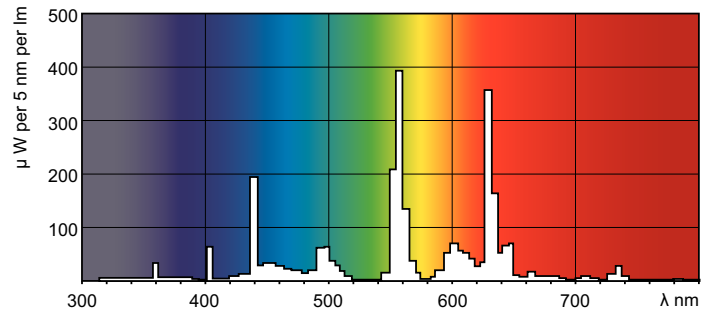

Produkt Daten

Allgemeine Eigenschaften		Elektrische Kenndaten	
Socket	2G13 [2G13]	LLMF 8k h Nenn-,Socket ho.	65 %
Lebensdauer bis 50 % Ausfall (Nom.)	7500 h	Elektrische Kenndaten	
SSF 2000h Nenn-, 3h Zyklus	98 %	Power (Rated) (Nom)	18 W
LSF 4000h Nenn-, 12h Zyklus	93 %	Lampenstrom (Nom)	0,370 A
SSF 6000h Nenn-, 3h Zyklus	72 %	Spannung (Nom)	60 V
SSF 8000h Nenn-, 3h Zyklus	40 %	Temperaturkenndaten	
Lichttechnische Daten		Auslegungstemperatur (nom.)	25 °C
Farbcode	840 [CCT von 4000 K]	Dimmen	
Lichtstrom (Nom)	1350 lm	Dimmbar	Ja
Nennlichtstrom (Nom)	1350 lm	Zulassungen und Anwendungseigenschaften	
Lichtfarbe	Neutralweiß (CW)	Energieeffizienz-Label (EEL)	A
Ähnlichste Farbtemperatur (Nom)	4000 K	Quecksilbergehalt (Nom)	7 mg
Nennlichtausbeute (nom.)	75 lm/W	Energieverbrauch kWh/1.000 Std.	22 kWh
Farbwiedergabeindex (Nom.)	85		
LLMF 2000 h Ang.	85 %		
LLMF 4k h Nenn-,Socket ho.	78 %		
LLMF 6000 h Ang.	71 %		

Abmessungsskizzen

TL-D U 18W/840

Product	D (max)	D (min)	A (max)	A (min)	E (min)	E (max)
TL-D U 18W/840 SLV 24	27 mm	23 mm	310 mm	300 mm	90 mm	94 mm

Photometrische Daten

Lichtfarbe /840

Lichtfarbe /840