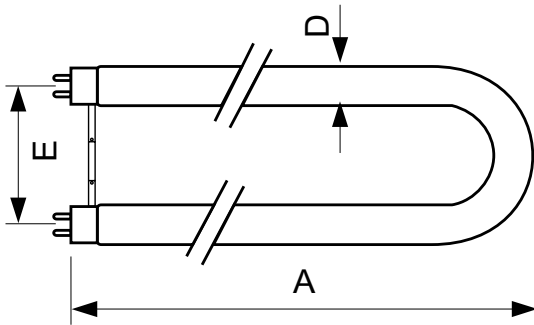

TL-D U-Form

Produktdaten

Gesamt-Produktcode	871150095468815
Bestell-Produktname	TL-D U 36W/840 SLV/12
EAN/UPC - Produkt	8711500954688
Bestellcode	95468815
Anzahl pro Verpackung	1

Zähler - Pakete pro Außenkarton	12
Material-Nr. (12NC)	928038584002
Nettogewicht (Einzelteil)	256,000 g
ILCOS-Code	FDU-36/40/1B-E-2G13

Abmessungsskizzen

TL-DU 36W/840