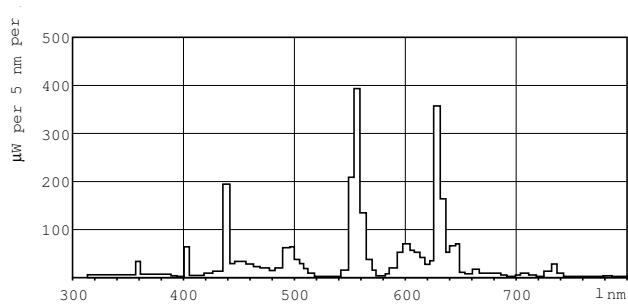

Produkt Daten

Allgemeine Eigenschaften		LLMF 8k h Nenn-, Sockel ho.	
Socket	2G13 [2G13]		65 %
Lebensdauer bis 50 % Ausfall (Nom.)	7500 h	Elektrische Kenndaten	
SSF 2000h Nenn-, 3h Zyklus	98 %	Power (Rated) (Nom)	36,0 W
LSF 4000h Nenn-, 12h Zyklus	93 %	Lampenstrom (Nom)	0,430 A
SSF 6000h Nenn-, 3h Zyklus	72 %	Spannung (Nom)	110 V
SSF 8000h Nenn-, 3h Zyklus	40 %	Temperaturkenndaten	
Lichttechnische Daten		Auslegungstemperatur (nom.)	25 °C
Farbcode	840 [CCT von 4000 K]	Dimmen	
Lichtstrom (Nom)	3350 lm	Dimmbar	Ja
Nennlichtstrom (Nom)	3350 lm	Zulassungen und Anwendungseigenschaften	
Lichtfarbe	Neutralweiß (CW)	Energieeffizienz-Label (EEL)	A
Ähnlichste Farbtemperatur (Nom)	4000 K	Quecksilbergehalt (Nom)	7 mg
Nennlichtausbeute (nom.)	93 lm/W	Energieverbrauch kWh/1.000 Std.	42 kWh
Farbwiedergabeindex (Nom.)	85		
LLMF 2000 h Ang.	85 %		
LLMF 4k h Nenn-, Sockel ho.	78 %		
LLMF 6000 h Ang.	71 %		

TL-D U-Form

Produktdaten

Gesamt-Produktcode	871150095468815
Bestell-Produktname	TL-D U 36W/840 SLV/12
EAN/UPC - Produkt	8711500954688
Bestellcode	95468815
Anzahl pro Verpackung	1

Zähler - Pakete pro Außenkarton	12
Material-Nr. (12NC)	928038584002
Nettogewicht (Einzelteil)	256,000 g
ILCOS-Code	FDU-36/40/1B-E-2G13

Abmessungsskizzen

TL-DU 36W/840

Product	D (max)	D (min)	A (max)	A (min)	E (min)	E (max)
TL-D U 36W/840 SLV/12	27 mm	23 mm	607 mm	597 mm	90 mm	94 mm

Photometrische Daten

Lichtfarbe /840

Lichtfarbe /840