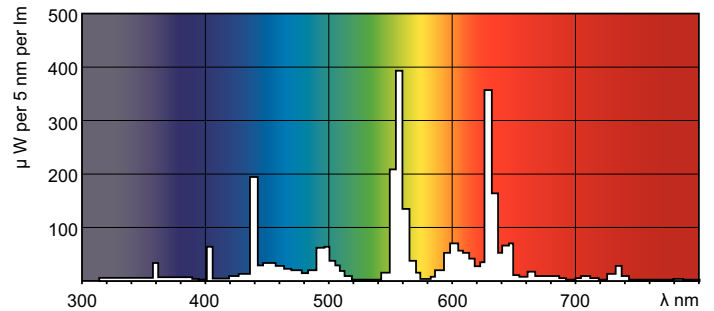

Produkt Daten

Allgemeine Eigenschaften		LLMF 8k h Nenn-, Sockel ho.	
Socket	2G13 [2G13]		65 %
Lebensdauer bis 50 % Ausfall (Nom.)	7500 h	Elektrische Kenndaten	
SSF 2000h Nenn-, 3h Zyklus	98 %	Power (Rated) (Nom)	36,0 W
LSF 4000h Nenn-, 12h Zyklus	93 %	Lampenstrom (Nom)	0,430 A
SSF 6000h Nenn-, 3h Zyklus	72 %	Spannung (Nom)	110 V
SSF 8000h Nenn-, 3h Zyklus	40 %	Temperaturkenndaten	
Lichttechnische Daten		Auslegungstemperatur (nom.)	25 °C
Farbcode	840 [CCT von 4000 K]	Dimmen	
Lichtstrom (Nom)	3350 lm	Dimmbar	Ja
Nennlichtstrom (Nom)	3350 lm	Zulassungen und Anwendungseigenschaften	
Lichtfarbe	Neutralweiß (CW)	Energieeffizienz-Label (EEL)	A
Ähnlichste Farbtemperatur (Nom)	4000 K	Quecksilbergehalt (Nom)	7 mg
Nennlichtausbeute (nom.)	93 lm/W	Energieverbrauch kWh/1.000 Std.	42 kWh
Farbwiedergabeindex (Nom.)	85		
LLMF 2000 h Ang.	85 %		
LLMF 4k h Nenn-, Sockel ho.	78 %		
LLMF 6000 h Ang.	71 %		

Abmessungsskizzen

TL-DU 36W/840

Product	D (max)	D (min)	A (max)	A (min)	E (min)	E (max)
TL-D U 36W/840 SLV/12	27 mm	23 mm	607 mm	597 mm	90 mm	94 mm

Photometrische Daten

Lichtfarbe /840

Lichtfarbe /840