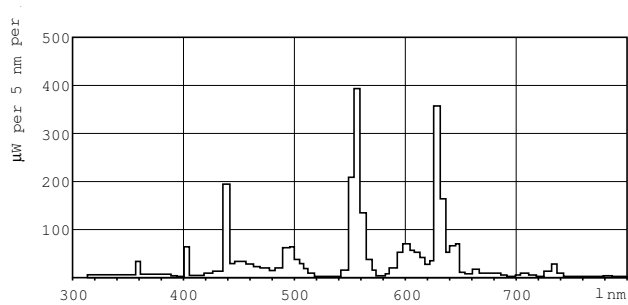

Produkt Daten

Allgemeine Eigenschaften	
Socket	2G13 [2G13]
Lebensdauer bis 50 % Ausfall (Nom.)	7500 h
SSF 2000h Nenn-, 3h Zyklus	98 %
LSF 4000h Nenn-, 12h Zyklus	93 %
SSF 6000h Nenn-, 3h Zyklus	72 %
SSF 8000h Nenn-, 3h Zyklus	40 %
Lichttechnische Daten	
Farbcode	840 [CCT von 4000 K]
Lichtstrom (Nom)	5220 lm
Nennlichtstrom (Nom)	5220 lm
Lichtfarbe	Neutralweiß (CW)
Ähnlichste Farbtemperatur (Nom)	4000 K
Nennlichtausbeute (nom.)	90 lm/W
Farbwiedergabeindex (Nom.)	85
LLMF 2000 h Ang.	85 %
LLMF 4k h Nenn-,Socket ho.	78 %
LLMF 6000 h Ang.	71 %

TL-D U-Form

Produktdaten

Gesamt-Produktcode	872790086006100
Bestell-Produktname	TL-D U 58W/840
EAN/UPC - Produkt	8727900860061
Bestellcode	86006100
Anzahl pro Verpackung	1

Zähler - Pakete pro Außenkarton	12
Material-Nr. (12NC)	928038684002
Nettogewicht (Einzelteil)	333.000 g
ILCOS-Code	FDU-58/40/1B-E-2G13

Abmessungsskizzen

TL-D U 58W/840

Product	D (max)	D (min)	A (max)	A (min)	E (min)	E (max)
TL-D U 58W/840	27 mm	23 mm	759 mm	749 mm	90 mm	94 mm

Photometrische Daten

Lichtfarbe /840

Lichtfarbe /840