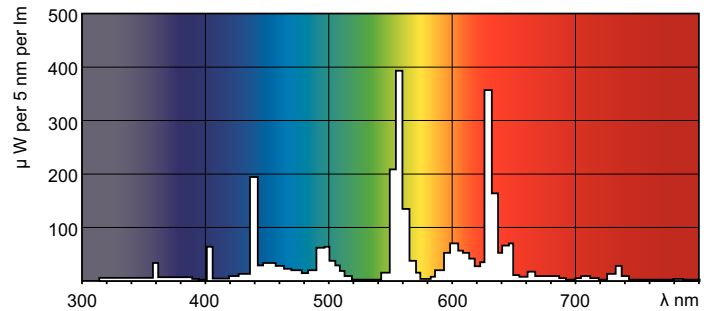

Produkt Daten

Allgemeine Eigenschaften	
Socket	2G13 [2G13]
Lebensdauer bis 50 % Ausfall (Nom.)	7500 h
SSF 2000h Nenn-, 3h Zyklus	98 %
LSF 4000h Nenn-, 12h Zyklus	93 %
SSF 6000h Nenn-, 3h Zyklus	72 %
SSF 8000h Nenn-, 3h Zyklus	40 %
Lichttechnische Daten	
Farbcode	840 [CCT von 4000 K]
Lichtstrom (Nom)	5220 lm
Nennlichtstrom (Nom)	5220 lm
Lichtfarbe	Neutralweiß (CW)
Ähnlichste Farbtemperatur (Nom)	4000 K
Nennlichtausbeute (nom.)	90 lm/W
Farbwiedergabeindex (Nom.)	85
LLMF 2000 h Ang.	85 %
LLMF 4k h Nenn-,Socket ho.	78 %
LLMF 6000 h Ang.	71 %

Abmessungsskizzen

TL-D U 58W/840

Product	D (max)	D (min)	A (max)	A (min)	E (min)	E (max)
TL-D U 58W/840	27 mm	23 mm	759 mm	749 mm	90 mm	94 mm

Photometrische Daten

Lichtfarbe /840

Lichtfarbe /840