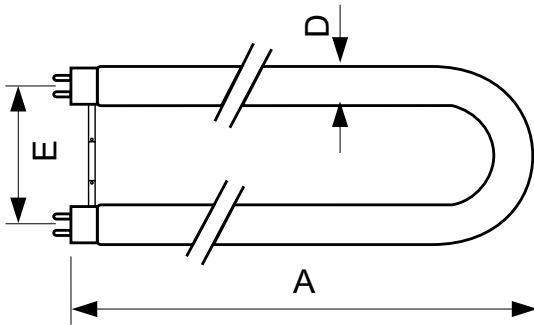

TL-D U-Form

TL-D U 58W/840 1SL/12

Die U-förmige TL-D mit 26 mm Röhrendurchmesser ermöglicht die Konstruktion kompakter Leuchten und ist geeignet für Hinweisschilder oder Straßenbeleuchtung.

Hinweise

- Es ist sehr unwahrscheinlich, dass der Glasbruch einer Lampe negative Auswirkungen auf Ihre Gesundheit hat. Wenn es zu einem Glasbruch kommt, lüften Sie den Raum 30 Minuten lang und entfernen Sie die Splitter möglichst mit Handschuhen. Legen Sie die Splitter in eine verschließbaren Plastikbeutel und geben Sie ihn beim Werkstoffhof zum Recycling ab. Benutzen Sie keinen Staubsauger.

Produkt Daten

Allgemeine Eigenschaften	
Socket	2G13 [2G13]
Lebensdauer bis 50 % Ausfall (Nom.)	7500 h
SSF 2000h Nenn-, 3h Zyklus	98 %
LSF 4000h Nenn-, 12h Zyklus	93 %
SSF 6000h Nenn-, 3h Zyklus	72 %
SSF 8000h Nenn-, 3h Zyklus	40 %
Lichttechnische Daten	
Farbcode	840 [CCT von 4000 K]
Lichtstrom (Nom)	5220 lm
Nennlichtstrom (Nom)	5220 lm
Lichtfarbe	Neutralweiß (CW)
Ähnlichste Farbtemperatur (Nom)	4000 K
Nennlichtausbeute (nom.)	90 lm/W
Farbwiedergabeindex (Nom.)	85
LLMF 2000 h Ang.	85 %
LLMF 4k h Nenn-,Socket ho.	78 %
LLMF 6000 h Ang.	71 %

TL-D U-Form

Produktdaten

Gesamt-Produktcode	872790086006100
Bestell-Produktname	TL-D U 58W/840
EAN/UPC - Produkt	8727900860061
Bestellcode	86006100
Anzahl pro Verpackung	1

Zähler - Pakete pro Außenkarton	12
Material-Nr. (12NC)	928038684002
Nettogewicht (Einzelteil)	333.000 g
ILCOS-Code	FDU-58/40/1B-E-2G13

Abmessungsskizzen

TL-D U 58W/840

Product	D (max)	D (min)	A (max)	A (min)	E (min)	E (max)
TL-D U 58W/840	27 mm	23 mm	759 mm	749 mm	90 mm	94 mm

Photometrische Daten

Lichtfarbe /840

Lichtfarbe /840