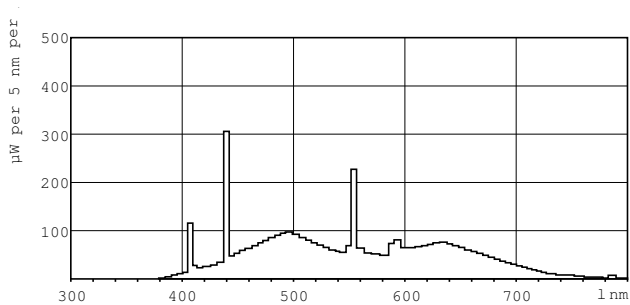

Produkt Daten

Allgemeine Eigenschaften		Nennlichtstrom (Nom)	
Socket	G13 [Medium Bi-Pin Fluorescent]		930 lm
Lebensdauer bis 10 % Ausfall (Nom)	6000 h	Lichtfarbe	Cool Daylight
Lebensdauer bis 50 % Ausfall (Nom.)	8000 h	Farbkoordinate X (Nom)	309
Lebensdauer bis 50 % Ausfall vorgeheizt (Nom.)	10000 h	Farbkoordinate Y (nom.)	323
SSF 2000h Nenn-, 3h Zyklus	99 %	Ähnlichste Farbtemperatur (Nom)	6500 K
LSF 4000h Nenn-, 12h Zyklus	99 %	Nennlichtausbeute (nom.)	51,7 lm/W
SSF 6000h Nenn-, 3h Zyklus	99 %	Farbwiedergabeindex (Nom.)	98
SSF 8000h Nenn-, 3h Zyklus	99 %	LLMF 2000 h Ang.	93 %
LSF 12kh Nenn-, 12h Zyklus	89 %	LLMF 4k h Nenn-, Sockel ho.	90 %
LSF 16kh Nenn-, 12h Zyklus	33 %	LLMF 6000 h Ang.	88 %
LSF 20kh Nenn-, 12h Zyklus	2 %	LLMF 8k h Nenn-, Sockel ho.	85 %
		LLMF 12k h Nenn-, Sockel ho.	82 %
		LLMF 16k h Nenn-, Sockel ho.	80 %
		LLMF 20k h Nenn-, Sockel ho.	78 %
Lichttechnische Daten			
Farbcode	965 [CCT von 6500 K]		
Lichtstrom (Nom)	930 lm		

Zulassungen und Anwendungseigenschaften

Energieeffizienz-Label (EEL)	B
Quecksilbergehalt (Nom)	2 mg
Energieverbrauch kWh/1.000 Std.	22 kWh

Produktdaten

Gesamt-Produktcode	871150088852525
Bestell-Produktname	MASTER TL-D 90 Graphica 18W/965 SLV/10
EAN/UPC - Produkt	8711500888525
Bestellcode	88852525
Anzahl pro Verpackung	1
Zähler - Pakete pro Außenkarton	10
Material-Nr. (12NC)	928043796581
Nettogewicht (Einzelteil)	71,000 g
ILCOS-Code	FD-18/65/1A-E-G13

Abmessungsskizzen

Product	D (max)	A (max)	B (max)	B (min)	C (max)
MASTER TL-D 90 Graphica 18W/965 SLV/10	28 mm	589,8 mm	596,9 mm	594,5 mm	604 mm

TL-D Graphica 18W/965

Photometrische Daten

Lichtfarbe TL-D Graphica /965