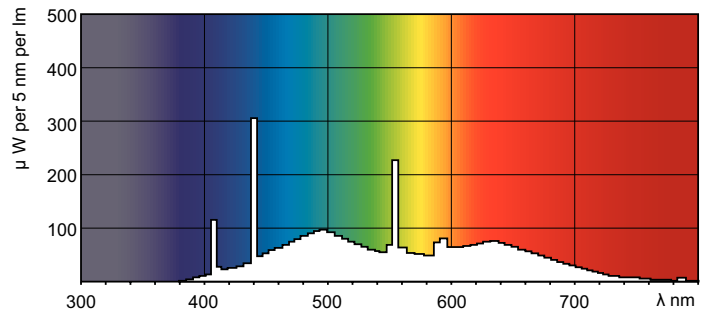

Produkt Daten

Allgemeine Eigenschaften		Nennlichtstrom (Nom)	
Socket	G13 [Medium Bi-Pin Fluorescent]		930 lm
Lebensdauer bis 10 % Ausfall (Nom)	6000 h	Lichtfarbe	Cool Daylight
Lebensdauer bis 50 % Ausfall (Nom.)	8000 h	Farbkoordinate X (Nom)	309
Lebensdauer bis 50 % Ausfall vorgeheizt (Nom.)	10000 h	Farbkoordinate Y (nom.)	323
SSF 2000h Nenn-, 3h Zyklus	99 %	Ähnlichste Farbtemperatur (Nom)	6500 K
LSF 4000h Nenn-, 12h Zyklus	99 %	Nennlichtausbeute (nom.)	51,7 lm/W
SSF 6000h Nenn-, 3h Zyklus	99 %	Farbwiedergabeindex (Nom.)	98
SSF 8000h Nenn-, 3h Zyklus	99 %	LLMF 2000 h Ang.	93 %
LSF 12kh Nenn-, 12h Zyklus	89 %	LLMF 4k h Nenn-, Sockel ho.	90 %
LSF 16kh Nenn-, 12h Zyklus	33 %	LLMF 6000 h Ang.	88 %
LSF 20kh Nenn-, 12h Zyklus	2 %	LLMF 8k h Nenn-, Sockel ho.	85 %
		LLMF 12k h Nenn-, Sockel ho.	82 %
		LLMF 16k h Nenn-, Sockel ho.	80 %
		LLMF 20k h Nenn-, Sockel ho.	78 %
Lichttechnische Daten			
Farbcode	965 [CCT von 6500 K]		
Lichtstrom (Nom)	930 lm		

Zulassungen und Anwendungseigenschaften

Energieeffizienz-Label (EEL)	B
Quecksilbergehalt (Nom)	2 mg
Energieverbrauch kWh/1.000 Std.	22 kWh

Produktdaten

Gesamt-Produktcode	871150088852525
Bestell-Produktname	MASTER TL-D 90 Graphica 18W/965 SLV/10
EAN/UPC - Produkt	8711500888525
Bestellcode	88852525
Anzahl pro Verpackung	1
Zähler - Pakete pro Außenkarton	10
Material-Nr. (12NC)	928043796581
Nettogewicht (Einzelteil)	71,000 g
ILCOS-Code	FD-18/65/1A-E-G13

Abmessungsskizzen

Product	D (max)	A (max)	B (max)	B (min)	C (max)
MASTER TL-D 90 Graphica 18W/965 SLV/10	28 mm	589,8 mm	596,9 mm	594,5 mm	604 mm

TL-D Graphica 18W/965

Photometrische Daten

Lichtfarbe TL-D Graphica /965