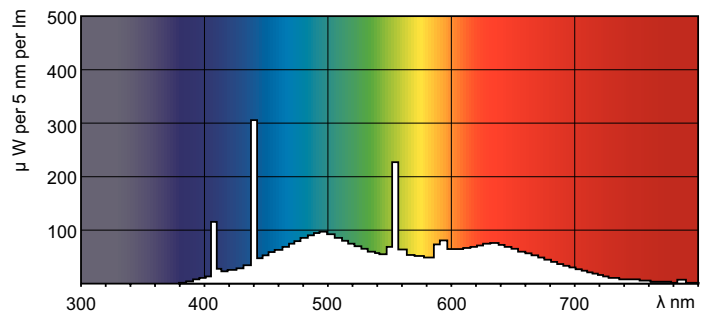

Produkt Daten

Allgemeine Eigenschaften		Nennlichtstrom (Nom)	
Socket	G13 [Medium Bi-Pin Fluorescent]		2100 lm
Lebensdauer bis 10 % Ausfall (Nom)	6000 h	Lichtfarbe	Cool Daylight
Lebensdauer bis 50 % Ausfall (Nom.)	8000 h	Farbkoordinate X (Nom)	310
Lebensdauer bis 50 % Ausfall vorgeheizt (Nom.)	10000 h	Farbkoordinate Y (nom.)	323
SSF 2000h Nenn-, 3h Zyklus	99 %	Ähnlichste Farbtemperatur (Nom)	6500 K
LSF 4000h Nenn-, 12h Zyklus	99 %	Nennlichtausbeute (nom.)	58,3 lm/W
SSF 6000h Nenn-, 3h Zyklus	99 %	Farbwiedergabeindex (Nom.)	98
SSF 8000h Nenn-, 3h Zyklus	99 %	LLMF 2000 h Ang.	93 %
LSF 12kh Nenn-, 12h Zyklus	89 %	LLMF 4k h Nenn-,Socket ho.	90 %
LSF 16kh Nenn-, 12h Zyklus	33 %	LLMF 6000 h Ang.	88 %
LSF 20kh Nenn-, 12h Zyklus	2 %	LLMF 8k h Nenn-,Socket ho.	85 %
		LLMF 12k h Nenn-,Socket ho.	82 %
		LLMF 16k h Nenn-,Socket ho.	80 %
		LLMF 20k h Nenn-,Socket ho.	78 %
Lichttechnische Daten			
Farbcode	965 [CCT von 6500 K]		
Lichtstrom (Nom)	2100 lm		

Zulassungen und Anwendungseigenschaften

Energieeffizienz-Label (EEL)	B
Quecksilbergehalt (Nom)	2 mg
Energieverbrauch kWh/1.000 Std.	43 kWh

Produktinformationen

Gesamt-Produktcode	871150088836525
Bestell-Produktname	MASTER TL-D 90 Graphica 36W/965 SLV/10
EAN/UPC - Produkt	8711500888365
Bestellcode	88836525
Anzahl pro Verpackung	1
Zähler - Pakete pro Außenkarton	10
Material-Nr. (12NC)	928044796581
Nettogewicht (Einzelteil)	135,000 g
ILCOS-Code	FD-36/65/1A-E-G13

Abmessungsskizzen

Product	D (max)	A (max)	B (max)	B (min)	C (max)
MASTER TL-D 90 Graphica 36W/965 SLV/10	28 mm	1199,4 mm	1206,5 mm	1204,1 mm	1213,6 mm

TL-D Graphica 36W/965

Photometrische Daten

Lichtfarbe TL-D Graphica /965