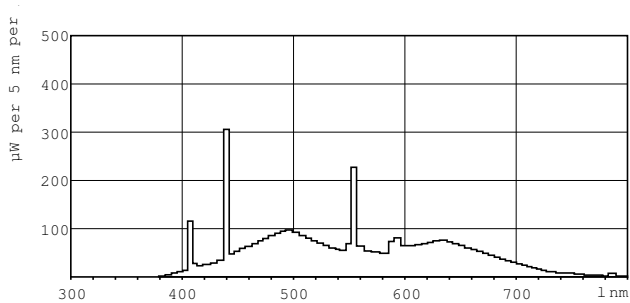

Produkt Daten

Allgemeine Eigenschaften		Nennlichtstrom (Nom)	
Socket	G13 [Medium Bi-Pin Fluorescent]		2100 lm
Lebensdauer bis 10 % Ausfall (Nom)	6000 h	Lichtfarbe	Cool Daylight
Lebensdauer bis 50 % Ausfall (Nom.)	8000 h	Farbkoordinate X (Nom)	310
Lebensdauer bis 50 % Ausfall vorgeheizt (Nom.)	10000 h	Farbkoordinate Y (nom.)	323
SSF 2000h Nenn-, 3h Zyklus	99 %	Ähnlichste Farbtemperatur (Nom)	6500 K
LSF 4000h Nenn-, 12h Zyklus	99 %	Nennlichtausbeute (nom.)	58,3 lm/W
SSF 6000h Nenn-, 3h Zyklus	99 %	Farbwiedergabeindex (Nom.)	98
SSF 8000h Nenn-, 3h Zyklus	99 %	LLMF 2000 h Ang.	93 %
LSF 12kh Nenn-, 12h Zyklus	89 %	LLMF 4k h Nenn-,Socket ho.	90 %
LSF 16kh Nenn-, 12h Zyklus	33 %	LLMF 6000 h Ang.	88 %
LSF 20kh Nenn-, 12h Zyklus	2 %	LLMF 8k h Nenn-,Socket ho.	85 %
		LLMF 12k h Nenn-,Socket ho.	82 %
		LLMF 16k h Nenn-,Socket ho.	80 %
		LLMF 20k h Nenn-,Socket ho.	78 %
Lichttechnische Daten			
Farbcode	965 [CCT von 6500 K]		
Lichtstrom (Nom)	2100 lm		

Zulassungen und Anwendungseigenschaften

Energieeffizienz-Label (EEL)	B
Quecksilbergehalt (Nom)	2 mg
Energieverbrauch kWh/1.000 Std.	43 kWh

Produktinformationen

Gesamt-Produktcode	871150088836525
Bestell-Produktname	MASTER TL-D 90 Graphica 36W/965 SLV/10
EAN/UPC - Produkt	8711500888365
Bestellcode	88836525
Anzahl pro Verpackung	1
Zähler - Pakete pro Außenkarton	10
Material-Nr. (12NC)	928044796581
Nettogewicht (Einzelteil)	135,000 g
ILCOS-Code	FD-36/65/1A-E-G13

Abmessungsskizzen

Product	D (max)	A (max)	B (max)	B (min)	C (max)
MASTER TL-D 90 Graphica 36W/965 SLV/10	28 mm	1199,4 mm	1206,5 mm	1204,1 mm	1213,6 mm

TL-D Graphica 36W/965

Photometrische Daten

Lichtfarbe TL-D Graphica /965