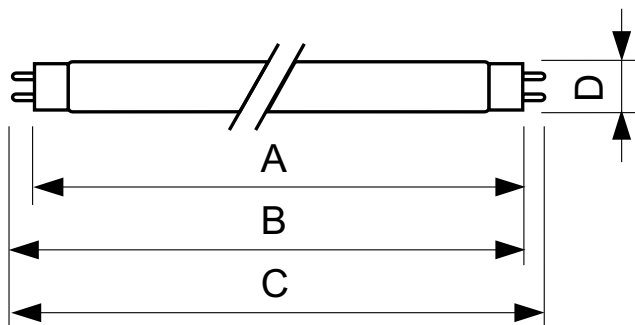

Produkt Daten

Allgemeine Eigenschaften		Lampenstrom (Nom)	
Socket	G13 [Medium Bi-Pin Fluorescent]		0,360 A
Lebensdauer bis 10 % Ausfall (Nom)	12000 h	Spannung (Nom)	59 V
Lebensdauer bis 50 % Ausfall (Nom.)	15000 h	Temperaturkenndaten	
Lebensdauer bis 50 % Ausfall vorgeheizt (Nom.)	20000 h	Auslegungstemperatur (nom.)	25 °C
Lichttechnische Daten		Dimmen	
Farbcode	170	Dimmbar	Ja
Lichtstrom (Nom)	1800 lm	Zulassungen und Anwendungseigenschaften	
Nennlichtstrom (Nom)	1800 lm	Energieeffizienz-Label (EEL)	A+
Lichtfarbe	Grün (G)	Quecksilbergehalt (Nom)	1,7 mg
LLMF 2000 h Ang.	90 %	Energieverbrauch kWh/1.000 Std.	22 kWh
Elektrische Kenndaten			
Power (Rated) (Nom)	18,0 W		

TL-D farbig

Produktdaten	
Gesamt-Produktcode	871150064298140
Bestell-Produktname	TL-D Colored 18W Green 1SL/25
EAN/UPC - Produkt	8711500642981
Bestellcode	64298140
Lokaler Code	1000217

Anzahl pro Verpackung	1
Zähler - Pakete pro Außenkarton	25
Material-Nr. (12NC)	928048001705
Nettogewicht (Einzelteil)	71,000 g

Abmessungsskizzen

TL-D 18W/170 Green

Product	D (max)	A (max)	B (max)	B (min)	C (max)
TL-D Colored 18W Green 1SL/25	28,0 mm	589,8 mm	596,9 mm	594,5 mm	604,0 mm

Photometrische Daten

TL-DCOL 170