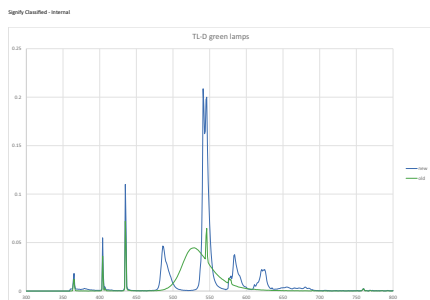

Produkt Daten

Allgemeine Eigenschaften		Lampenstrom (Nom)	
Socket	G13 [Medium Bi-Pin Fluorescent]		0,360 A
Lebensdauer bis 10 % Ausfall (Nom)	12000 h	Spannung (Nom)	59 V
Lebensdauer bis 50 % Ausfall (Nom.)	15000 h	Temperaturkenndaten	
Lebensdauer bis 50 % Ausfall vorgeheizt (Nom.)	20000 h	Auslegungstemperatur (nom.)	25 °C
Lichttechnische Daten		Dimmen	
Farbcode	170	Dimmbar	Ja
Lichtstrom (Nom)	1800 lm	Zulassungen und Anwendungseigenschaften	
Nennlichtstrom (Nom)	1800 lm	Energieeffizienz-Label (EEL)	A+
Lichtfarbe	Grün (G)	Quecksilbergehalt (Nom)	1,7 mg
LLMF 2000 h Ang.	90 %	Energieverbrauch kWh/1.000 Std.	22 kWh
Elektrische Kenndaten			
Power (Rated) (Nom)	18,0 W		

TL-D farbig

Produktdaten	
Gesamt-Produktcode	871150064298140
Bestell-Produktname	TL-D Colored 18W Green 1SL/25
EAN/UPC - Produkt	8711500642981
Bestellcode	64298140
Lokaler Code	1000217

Anzahl pro Verpackung	1
Zähler - Pakete pro Außenkarton	25
Material-Nr. (12NC)	928048001705
Nettogewicht (Einzelteil)	71,000 g

Abmessungsskizzen

TL-D 18W/170 Green

Product	D (max)	A (max)	B (max)	B (min)	C (max)
TL-D Colored 18W Green 1SL/25	28,0 mm	589,8 mm	596,9 mm	594,5 mm	604,0 mm

Photometrische Daten

TL-DCOL 170