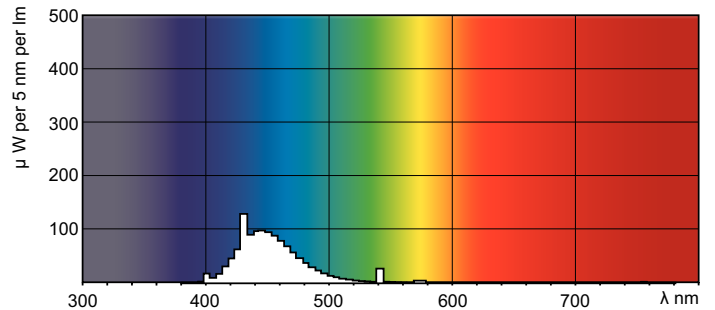

### Produkt Daten

<b>Allgemeine Eigenschaften</b>		<b>Spannung (Nom)</b> 59 V	
Socket	G13 [ Medium Bi-Pin Fluorescent]	<b>Temperaturkenndaten</b>	
Lebensdauer bis 10 % Ausfall (Nom)	12000 h	<b>Auslegungstemperatur (nom.)</b> 25 °C	
Lebensdauer bis 50 % Ausfall (Nom.)	15000 h	<b>Dimmen</b>	
<b>Lichttechnische Daten</b>		<b>Dimmbar</b> Ja	
Farbcode	180	<b>Zulassungen und Anwendungseigenschaften</b>	
Lichtstrom (Nom)	400 lm	<b>Energieeffizienz-Label (EEL)</b> C	
Nennlichtstrom (Nom)	400 lm	<b>Quecksilbergehalt (Nom)</b> 13,0 mg	
Lichtfarbe	Blau (B)	<b>Energieverbrauch kWh/1.000 Std.</b> 23 kWh	
LLMF 2000 h Ang.	85 %	<b>Produkt Daten</b>	
<b>Elektrische Kenndaten</b>		<b>Gesamt-Produktcode</b> 871150072690240	
Power (Rated) (Nom)	18,0 W		
Lampenstrom (Nom)	0,360 A		

## Abmessungsskizzen

TL-D 18W/180 Blue

Product	D (max)	A (max)	B (max)	B (min)	C (max)
TL-D Colored 18W Blue 1SL/25	28,0 mm	589,8 mm	596,9 mm	594,5 mm	604,0 mm

## Photometrische Daten

1

LDPB\_TL-DCOL\_180-Spectral power distribution B/W

Lichtfarbe TL-D /180