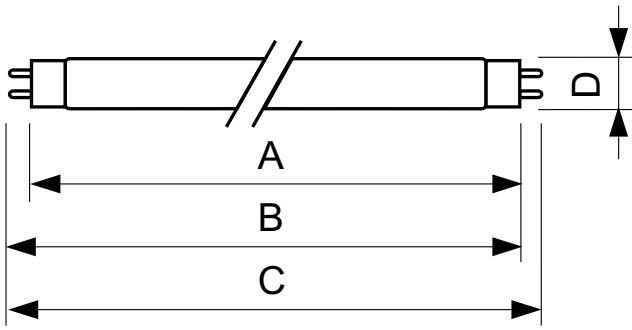

### Produkt Daten

<b>Allgemeine Eigenschaften</b>		<b>Spannung (Nom)</b> 59 V	
Socket	G13 [ Medium Bi-Pin Fluorescent]	<b>Temperaturkenndaten</b>	
Lebensdauer bis 10 % Ausfall (Nom)	12000 h	<b>Auslegungstemperatur (nom.)</b> 25 °C	
Lebensdauer bis 50 % Ausfall (Nom.)	15000 h	<b>Dimmen</b>	
<b>Lichttechnische Daten</b>		<b>Dimmbar</b> Ja	
Farbcode	180	<b>Zulassungen und Anwendungseigenschaften</b>	
Lichtstrom (Nom)	400 lm	<b>Energieeffizienz-Label (EEL)</b> C	
Nennlichtstrom (Nom)	400 lm	<b>Quecksilbergehalt (Nom)</b> 13,0 mg	
Lichtfarbe	Blau (B)	<b>Energieverbrauch kWh/1.000 Std.</b> 23 kWh	
LLMF 2000 h Ang.	85 %	<b>Produkt Daten</b>	
<b>Elektrische Kenndaten</b>		<b>Gesamt-Produktcode</b> 871150072690240	
Power (Rated) (Nom)	18,0 W		
Lampenstrom (Nom)	0,360 A		

# TL-D farbig

Bestell-Produktname	TL-D Colored 18W Blue 1SL/25
EAN/UPC - Produkt	8711500726902
Bestellcode	72690240
Lokaler Code	1000218
Anzahl pro Verpackung	1

Zähler - Pakete pro Außenkarton	25
Material-Nr. (12NC)	928048001805
Nettogewicht (Einzelteil)	71,000 g

## Abmessungsskizzen

TL-D 18W/180 Blue

Product	D (max)	A (max)	B (max)	B (min)	C (max)
TL-D Colored 18W Blue 1SL/25	28,0 mm	589,8 mm	596,9 mm	594,5 mm	604,0 mm