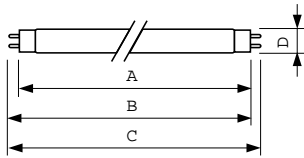

Material-Nr. (12NC)	928048002043
Nettogewicht (Einzelteil)	71,000 g
ILCOS-Code	FD-18/38/2A-E-G13

Abmessungsskizzen

Product	D (max)	A (max)	B (max)	B (min)	C (max)
MASTER TL-D Food 18W/79 SLV/25	28 mm	589,8 mm	596,9 mm	594,5 mm	604 mm