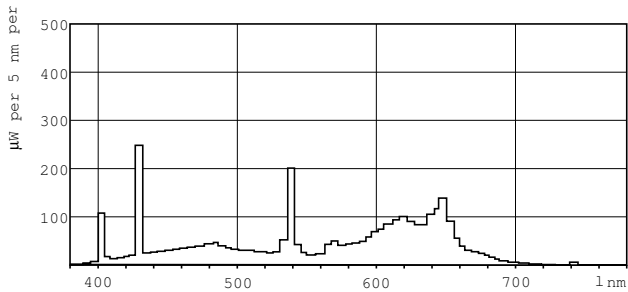

Material-Nr. (12NC)	928048002043
Nettogewicht (Einzelteil)	71,000 g
ILCOS-Code	FD-18/38/2A-E-G13

Abmessungsskizzen

Product	D (max)	A (max)	B (max)	B (min)	C (max)
MASTER TL-D Food 18W/79 SLV/25	28 mm	589,8 mm	596,9 mm	594,5 mm	604 mm

TL-D Food 18W/79

Photometrische Daten

Lichtfarbe /79

Lichtfarbe /79

Lebensdauer

LDLE_TL-DFOOD_0002-Life expectancy diagram

LDLE_TL-DFOOD_0001-Life expectancy diagram

MASTER TL-D 79er Lichtfarbe