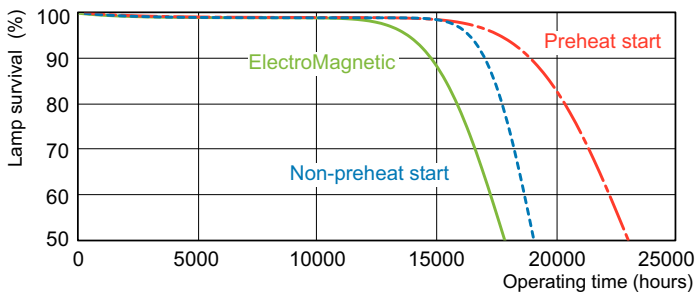

TL-D Food 18W/79

Photometrische Daten

Lichtfarbe /79

Lichtfarbe /79

Lebensdauer

LDLE_TL-DFOOD_0002-Life expectancy diagram

LDLE_TL-DFOOD_0001-Life expectancy diagram

MASTER TL-D 79er Lichtfarbe