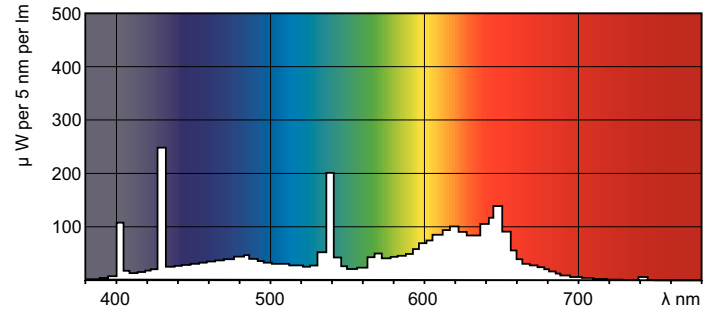

TL-D Food 18W/79

Photometrische Daten

Lichtfarbe /79

Lichtfarbe /79

Lebensdauer

LDLE_TL-DFOOD_0002-Life expectancy diagram

LDLE_TL-DFOOD_0001-Life expectancy diagram

MASTER TL-D 79er Lichtfarbe