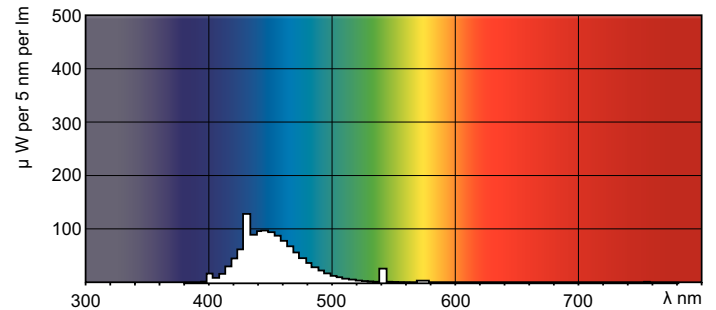

Produkt Daten

Allgemeine Eigenschaften		Spannung (Nom)	
Socket	G13 [Medium Bi-Pin Fluorescent]		103 V
Lebensdauer bis 10 % Ausfall (Nom)	12000 h	Temperaturkenndaten	
Lebensdauer bis 50 % Ausfall (Nom.)	15000 h	Auslegungstemperatur (nom.)	25 °C
Lichttechnische Daten		Dimmen	
Farbcode	180	Dimmbar	Ja
Lichtstrom (Nom)	960 lm	Zulassungen und Anwendungseigenschaften	
Nennlichtstrom (Nom)	960 lm	Energieeffizienz-Label (EEL)	C
Lichtfarbe	Blau (B)	Quecksilbergehalt (Nom)	13,0 mg
LLMF 2000 h Ang.	85 %	Energieverbrauch kWh/1.000 Std.	45 kWh
Elektrische Kenndaten		Produktdaten	
Power (Rated) (Nom)	36,0 W	Gesamt-Produktcode	871150072754140
Lampenstrom (Nom)	0,440 A		

Abmessungsskizzen

TL-D 36W/180 Blue

Product	D (max)	A (max)	B (max)	B (min)	C (max)
TL-D Colored 36W Blue 1SL/25	28,0 mm	1199,4 mm	1206,5 mm	1204,1 mm	1213,6 mm

Photometrische Daten

LDPB_TL-DCOL_180-Spectral power distribution B/W

Lichtfarbe TL-D /180