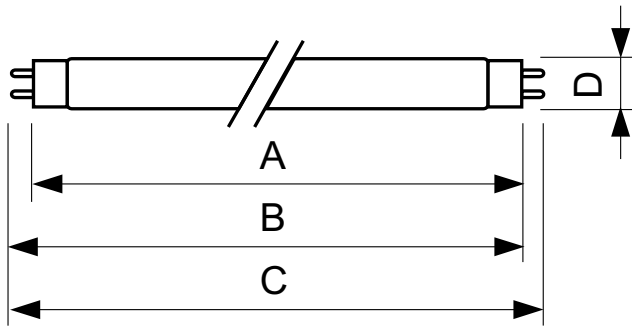

Produkt Daten

Allgemeine Eigenschaften		Spannung (Nom)	
Socket	G13 [Medium Bi-Pin Fluorescent]		103 V
Lebensdauer bis 10 % Ausfall (Nom)	12000 h	Temperaturkenndaten	
Lebensdauer bis 50 % Ausfall (Nom.)	15000 h	Auslegungstemperatur (nom.)	25 °C
Lichttechnische Daten		Dimmen	
Farbcode	180	Dimmbar	Ja
Lichtstrom (Nom)	960 lm	Zulassungen und Anwendungseigenschaften	
Nennlichtstrom (Nom)	960 lm	Energieeffizienz-Label (EEL)	C
Lichtfarbe	Blau (B)	Quecksilbergehalt (Nom)	13,0 mg
LLMF 2000 h Ang.	85 %	Energieverbrauch kWh/1.000 Std.	45 kWh
Elektrische Kenndaten		Produktdaten	
Power (Rated) (Nom)	36,0 W	Gesamt-Produktcode	871150072754140
Lampenstrom (Nom)	0,440 A		

TL-D farbig

Bestell-Produktname	TL-D Colored 36W Blue 1SL/25
EAN/UPC - Produkt	8711500727541
Bestellcode	72754140
Lokale Bestellnummer	1000518
SAP-Anzahl pro Verpackung	1

SAP-Zähler - Pakete pro Außenkarton	25
SAP-Material	928048501805
SAP Nettogewicht (Einzelteil)	135,000 g

Abmessungsskizzen

TL-D 36W/180 Blue

Product	D (max)	A (max)	B (max)	B (min)	C (max)
TL-D Colored 36W Blue 1SL/25	28,0 mm	1199,4 mm	1206,5 mm	1204,1 mm	1213,6 mm

Photometrische Daten

LDPB_TL-DCOL_180-Spectral power distribution B/W