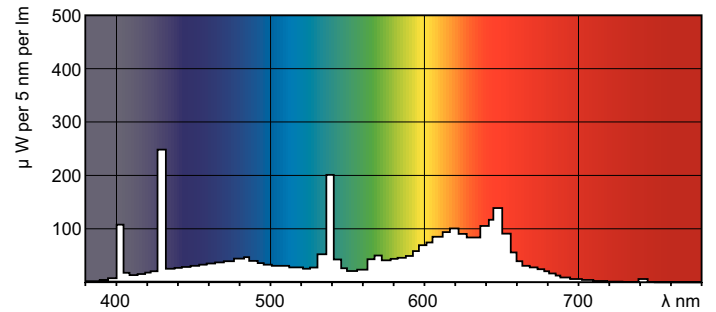

TL-D Food 36W/79

Photometrische Daten

Lichtfarbe /79

Lichtfarbe /79

Lebensdauer

LDLE_TL-DFOOD_0002-Life expectancy diagram

LDLE_TL-DFOOD_0001-Life expectancy diagram

MASTER TL-D 79er Lichtfarbe