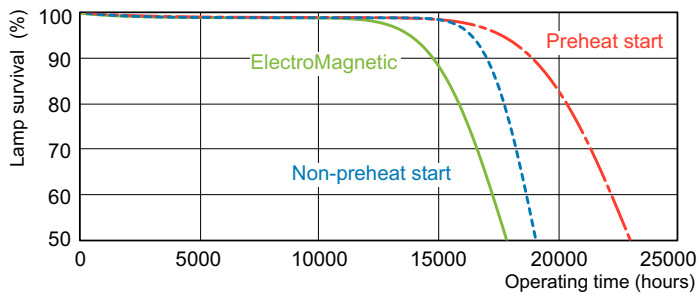

TL-D Food 36W/79

Photometrische Daten

Lichtfarbe /79

Lichtfarbe /79

Lebensdauer

LDLE_TL-DFOOD_0002-Life expectancy diagram

LDLE_TL-DFOOD_0001-Life expectancy diagram

MASTER TL-D 79er Lichtfarbe