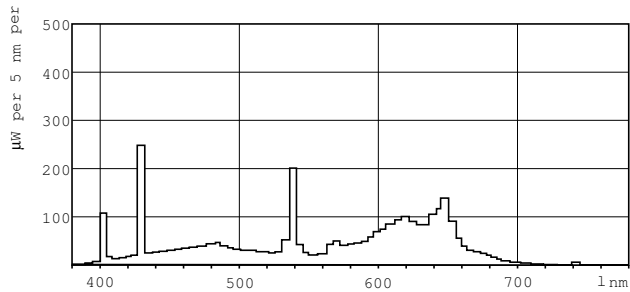

Material-Nr. (12NC)	928048502043
Nettogewicht (Einzelteil)	135.000 g
ILCOS-Code	FD-36/38/2A-E-G13

Abmessungsskizzen

Product	D (max)	A (max)	B (max)	B (min)	C (max)
MASTER TL-D Food 36W/79 SLV/25	28 mm	1199,4 mm	1206,5 mm	1204,1 mm	1213,6 mm

TL-D Food 36W/79

Photometrische Daten

Lichtfarbe /79

Lichtfarbe /79

Lebensdauer

LDLE_TL-DFOOD_0002-Life expectancy diagram

LDLE_TL-DFOOD_0001-Life expectancy diagram

MASTER TL-D 79er Lichtfarbe