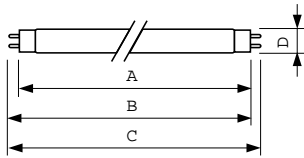

Material-Nr. (12NC)	928048502043
Nettogewicht (Einzelteil)	135.000 g
ILCOS-Code	FD-36/38/2A-E-G13

Abmessungsskizzen

Product	D (max)	A (max)	B (max)	B (min)	C (max)
MASTER TL-D Food 36W/79 SLV/25	28 mm	1199,4 mm	1206,5 mm	1204,1 mm	1213,6 mm