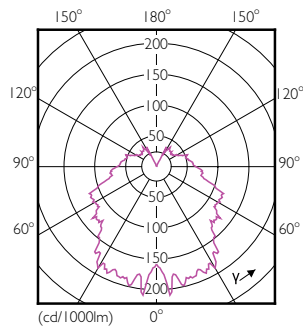

Produkt Daten

Allgemeine Eigenschaften		Restlichtstrom am Ende der Nennlebensdauer (Nom.)	
Sockel	E27 [E27]	70 %	
EU RoHS-konform	Ja	Elektrische Kenndaten	
Nennlebensdauer (Nom)	15000 h	Eingangsfrequenz	50 bis 60 Hz
Schaltzyklus	50000X	Power (Rated) (Nom)	4 W
Technische Type	4-25W	Lampenstrom (Nom)	35 mA
Lichttechnische Daten		Äquivalente Leistung	25 W
Farbcode	827 [CCT von 2700 K]	Startzeit (Nom)	0,5 s
Lichtstrom (Nom)	250 lm	Aufwärmzeit bis 60 % Licht (Nom.)	0,5 s
Lichtfarbe	Warmweiß (WW)	Leistungsfaktor (Nom)	0,4
Ähnlichste Farbtemperatur (Nom)	2700 K	Spannung (Nom)	220-240 V
Nennlichtausbeute (nom.)	62,50 lm/W	Temperaturkenndaten	
Farbkonsistenz	<6	Gehäusetemperatur (max)	75 °C
Farbwiedergabeindex (Nom.)	80		

CorePro LED Kerzen- und Tropfenlampenform

Dimmen	
Dimmbar	Nein
Mechanische Kenndaten	
Kolbenausführung	Klar
Zulassungen und Anwendungseigenschaften	
Energieeffizienz-Label (EEL)	A+
Energieverbrauch kWh/1.000 Std.	4 kWh
Produktdaten	
Gesamt-Produktcode	871869650767400

Abmessungsskizzen

Product	D	C
Corepro Lustre ND 4-25W E27 827 P45 CL	45 mm	87 mm

LED ND 4-25W E27 827 220-240V P45 CL

Photometrische Daten

CorePro LEDlustre 4-25W E27 827 CL P45

CorePro LEDlustre 4-25W E27 827 CL P45