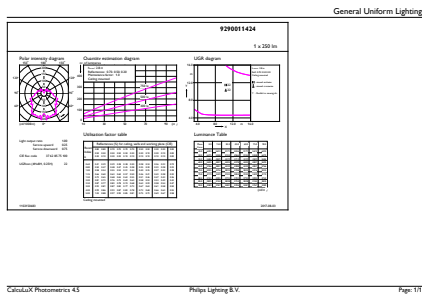

CorePro LED Kerzen- und Tropfenlampenform

Dimmen	
Dimmbar	Nein
Mechanische Kenndaten	
Kolbenausführung	Klar
Zulassungen und Anwendungseigenschaften	
Energieeffizienz-Label (EEL)	A+
Energieverbrauch kWh/1.000 Std.	4 kWh
Produktdaten	
Gesamt-Produktcode	871869650767400

Bestell-Produktname	Corepro Lustre ND 4-25W E27 827 P45 CL
EAN/UPC - Produkt	8718696507674
Bestellcode	50767400
Anzahl pro Verpackung	1
Zähler - Pakete pro Außenkarton	10
Material-Nr. (12NC)	929001142402
SAP Nettogewicht (Einzelteil)	0,040 kg

Abmessungsskizzen

Product	D	C
Corepro Lustre ND 4-25W E27 827 P45 CL	45 mm	87 mm

LED ND 4-25W E27 827 220-240V P45 CL

Photometrische Daten

CorePro LEDlustre 4-25W E27 827 CL P45

CorePro LEDlustre 4-25W E27 827 CL P45