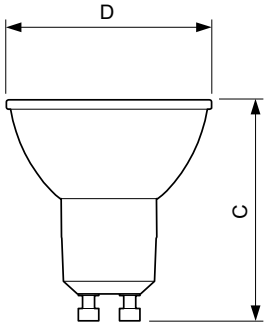

SceneSwitch LEDspot

Produktdaten

Gesamt-Produktcode	871869671093700
Bestell-Produktname	LED SceneSwitch 50W GU10 WW 36D RF ND 1BC/6
EAN/UPC - Produkt	8718696710937
Bestellcode	71093700

Anzahl pro Verpackung	1
SAP-Zähler - Pakete pro Außenkarton	6
SAP-Material	929001346001
Nettogewicht (Einzelteil)	0,052 kg

Abmessungsskizzen

GU10 230V 5W-50W 345lm 36D GU10 Dim

Product	D	C
LED SceneSwitch 50W GU10 WW 36D RF ND 1BC/6	50 mm	54 mm

Photometrische Daten