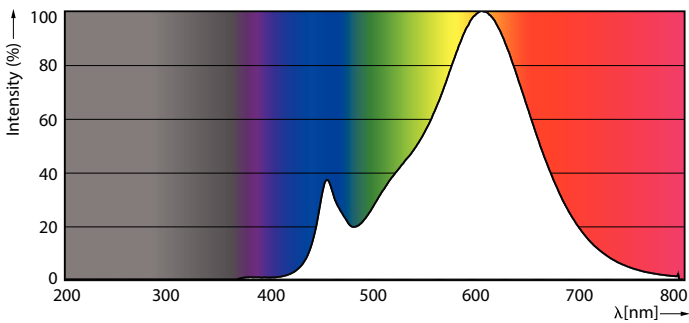

SceneSwitch LED Lamps 50W GU10 827 36D SSW

SceneSwitch LED Lamps 50W GU10 827 36D SSW