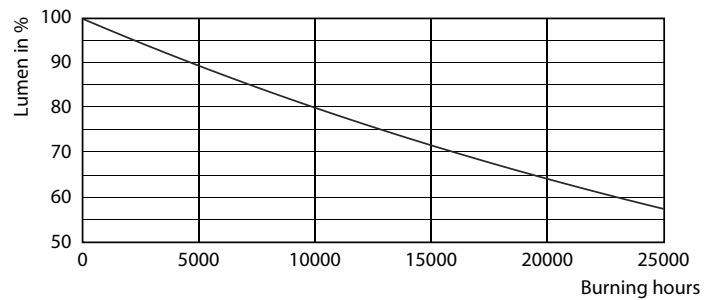

Hinweise

- Nicht für Gleichspannung geeignet
- Max. 80% Luftfeuchtigkeit
- Min. 10 mm Luftraum beim Deckeneinbau zur Gewährleistung der konstanten Wärmeableitung

Produkt Daten

Allgemeine Eigenschaften		Lichtstärke (nom.)	
Sockel	GU10 [GU10]		540 cd
EU RoHS-konform	Ja	Lichtfarbe	Weiß (WH)
Nennlebensdauer (Nom)	15000 h	Ähnlichste Farbtemperatur (Nom)	3000 K
Schaltzyklus	50000X	Nennlichtausbeute (nom.)	65,00 lm/W
Technische Type	4-35W	Farbkonsistenz	<6
		Farbwiedergabeindex (Nom.)	80
		Restlichtstrom am Ende der Nennlebensdauer (Nom.)	70 %
		Lichtstrom im 90° Winkel	260 lm
Lichttechnische Daten			
Farbcode	830 [CCT von 3000 K]		
Ausstrahlungswinkel (Nom)	36 °		
Lichtstrom (Nom)	260 lm		

CorePro LEDspot GU10 Hochvolt-Reflektorlampen

Photometrische Daten

CorePro LEDspotMV 35W GU10 830 36D CLA

Lebensdauer

CLA LEDspotMV 50W GU10 827 36D ND

CLA LEDspotMV 50W GU10 827 36D ND