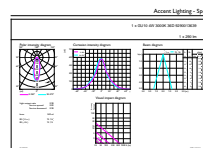

Hinweise

- Nicht für Gleichspannung geeignet
- Max. 80% Luftfeuchtigkeit
- Min. 10 mm Luftraum beim Deckeneinbau zur Gewährleistung der konstanten Wärmeableitung

Produkt Daten

Allgemeine Eigenschaften		Lichtstärke (nom.)	
Sockel	GU10 [GU10]		540 cd
EU RoHS-konform	Ja	Lichtfarbe	Weiß (WH)
Nennlebensdauer (Nom)	15000 h	Ähnlichste Farbtemperatur (Nom)	3000 K
Schaltzyklus	50000X	Nennlichtausbeute (nom.)	65,00 lm/W
Technische Type	4-35W	Farbkonsistenz	<6
		Farbwiedergabeindex (Nom.)	80
		Restlichtstrom am Ende der Nennlebensdauer (Nom.)	70 %
		Lichtstrom im 90° Winkel	260 lm
Lichttechnische Daten			
Farbcode	830 [CCT von 3000 K]		
Ausstrahlungswinkel (Nom)	36 °		
Lichtstrom (Nom)	260 lm		

Abmessungsskizzen

GU10 230V 4-35W 260lm 36D 3000K GU10 D

Product	D	C
CorePro LEDspot 4-35W GU10 830 36D DIM	50 mm	54 mm

Photometrische Daten

LEDspot, PAR38 11W 900lm 3000K

Classic LEDspotMV 35W GU10 830 36D