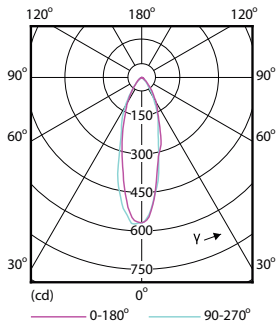

CorePro LEDspot GU10 Hochvolt-Reflektorlampen

Photometrische Daten

CorePro LEDspotMV 35W GU10 830 36D CLA