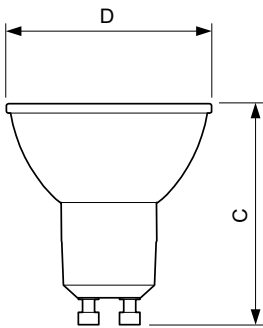

Hinweise

- Nicht für Gleichspannung geeignet
- Max. 80% Luftfeuchtigkeit
- Min. 10 mm Luftraum beim Deckeneinbau zur Gewährleistung der konstanten Wärmeableitung

Produkt Daten

Allgemeine Eigenschaften		Lichtstärke (nom.)	
Sockel	GU10 [GU10]		540 cd
EU RoHS-konform	Ja	Lichtfarbe	Weiß (WH)
Nennlebensdauer (Nom)	15000 h	Ähnlichste Farbtemperatur (Nom)	3000 K
Schaltzyklus	50000X	Nennlichtausbeute (nom.)	65,00 lm/W
Technische Type	4-35W	Farbkonsistenz	<6
		Farbwiedergabeindex (Nom.)	80
		Restlichtstrom am Ende der Nennlebensdauer (Nom.)	70 %
		Lichtstrom im 90° Winkel	260 lm
Lichttechnische Daten			
Farbcode	830 [CCT von 3000 K]		
Ausstrahlungswinkel (Nom)	36 °		
Lichtstrom (Nom)	260 lm		

Abmessungsskizzen

GU10 230V 4-35W 260lm 36D 3000K GU10 D

Product	D	C
CorePro LEDspot 4-35W GU10 830 36D DIM	50 mm	54 mm

Photometrische Daten

LEDspot, PAR38 11W 900lm 3000K

Classic LEDspotMV 35W GU10 830 36D